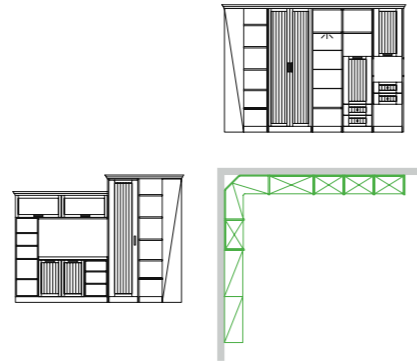

餐桌邊櫃，讓餐桌不再一成不變。格狀設計的杯盤餐具存放區，讓收納與用餐更加方便外，更可以成為獨特的收藏展示角落。

床背櫃

英式鄉村風格，理性與浪漫兼具的設計概念，讓床背櫃與抽屜床，完美營造大收納量與生活品味。

床背櫃與女主人妝檯相結合的設計，讓女性私有空間與整體空間搭配完美連結。

電視櫃

書櫃

餐櫃

床背櫃