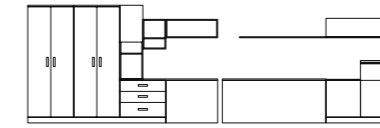

兒童房

青春洋溢臥房系列的小房間多功能設計，讓物品收納、閱讀、睡眠功能集於一室，加強的L型壁櫃設計，讓小空間運用更靈活，也充滿布置收納的樂趣。

玄關

書櫃

兒童房

衣櫃

地中海

沙灘、陽光、白牆、藍頂，令人覺得放鬆友善的地中海風情，在家中完美展示，也讓家成為每天放鬆、愉悅，充滿浪漫氛圍的場所。