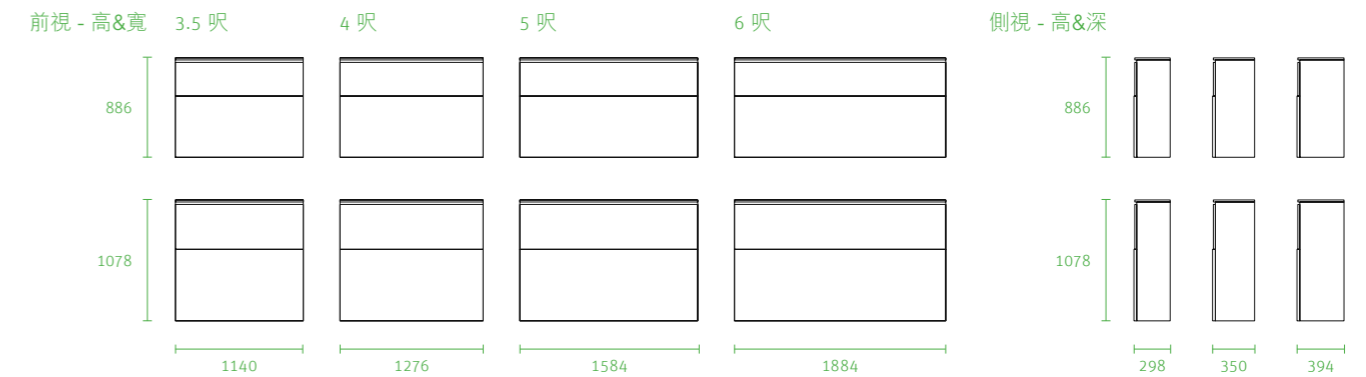

LALA 床箱

特色

1. 深度淺, 適合小空間, 又需要避開壓樑的床位.
2. 推拉門設計, 不浪費空間, 可收納貴重物品.
3. 檯面可擺放鬧鐘、眼鏡、書本, 或睡前隨手取、放的隨身物品.

規格 (mm)

註：

定規床箱(下掀) GNOR – 純粹系列

特色

1. 超大儲物空間, 解決換季收納問題.
2. 單一材質, 純粹自然.

門片色

如右

櫃體色

#066 灰麻 #620 白色 #713 黑橡木 #738 雪杉
#3300 白橡木 #965 栗木 #967 波爾櫻

規格 (mm)

註：