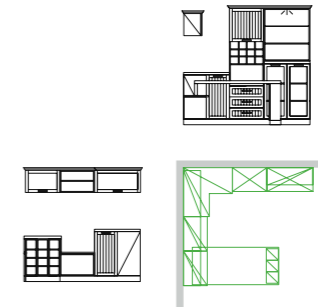

餐桌邊櫃，讓餐桌不再一成不變。格狀設計的杯盤餐具存放區，讓收納與用餐更加方便外，更可以成為獨特的收藏展示角落。

床背櫃

英式鄉村風格，理性與浪漫兼具的設計概念，讓床背櫃與抽屜床，完美營造大收納量與生活品味。

床背櫃與女主人妝檯相結合的設計，讓女性私有空間與整體空間搭配完美連結。

電視櫃

書櫃

餐櫃

床背櫃