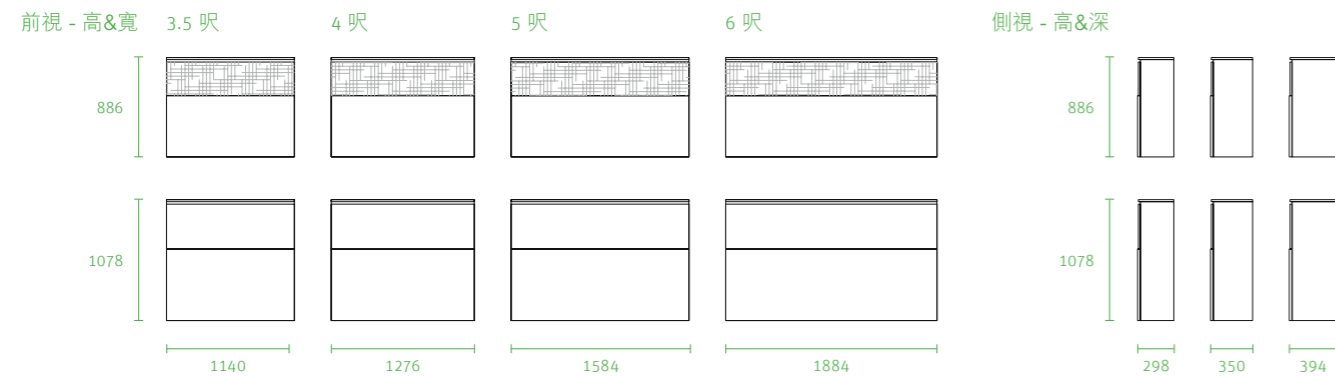

定規床箱(下掀) GNOR – 簡約系列

特色

1. 超大儲物空間, 解決換季收納問題.
2. 搭配皮革門片, 更具時尚感, 兼具實用與美感.

門片色

炫銀、炫白、晨舞、夜舞、璀璨金、璀璨銅。

櫃體色

#066 灰麻 #620 白色 #713 黑橡木 #738 雪杉
#965 栗木 #967 波爾櫻 #3300 白橡木

規格 (mm)

註：

定規床箱(下掀) GNOR – 典雅系列

特色

1. 超大儲物空間, 解決換季收納問題.
2. 搭配沉穩的陶烤門片, 呈現出優雅氣質.

門片色

和風雅緻：#9903 淺灰 #9911 灰紫 #9912 暖棕
香榭風： #9920 粉紫 #9921 粉藍
地中海： #9901 白色 #9922 蔚藍

櫃體色

#066 灰麻 #620 白色 #713 黑橡木 #738 雪杉
#967 波爾櫻 #3300 白橡木 #965 栗木

規格 (mm)

註：