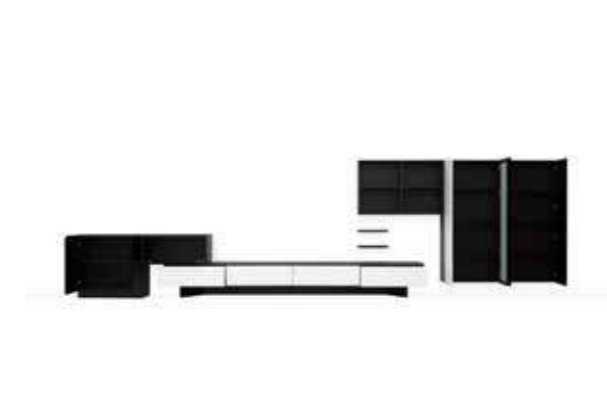

個性黑白的電視櫃，因為擁有踢腳內縮的設計，讓客廳線條不再受限於從0cm開始，簡潔與輕盈的生活提案就此展開。

開闊的展示空間，讓旅遊戰利品與親友照片擺放不受限，時時回味美好時光！

書櫃

打破深淺色系的潛規則，個性黑白書櫃的獨特設計，讓您的收藏空間充滿生活的變化與樂趣。

黑與白的搭配，就像書頁中跳躍的文字，讓閱讀與收藏都充滿趣味。

單品：
扶手椅 - Porto 黑色 (HA-114-A-K)
邊几 - Doro 胡桃 (HB-003)