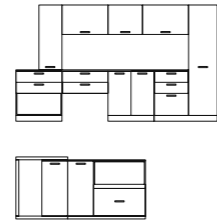

衣櫃

大納量衣櫃，以開放櫃和門片搭配，呈現活潑的收納風情。

玄關

餐櫃

床背櫃·衣櫃

現代休閒

像在林間觸摸到的木質溫潤，混合穿透葉間陽光的白玻或霧玻。每一次視線的接觸、每一次關合的觸摸，現代休閒系列系統櫃，讓生活充滿慢活休閒的度假心情。

材質及特性說明