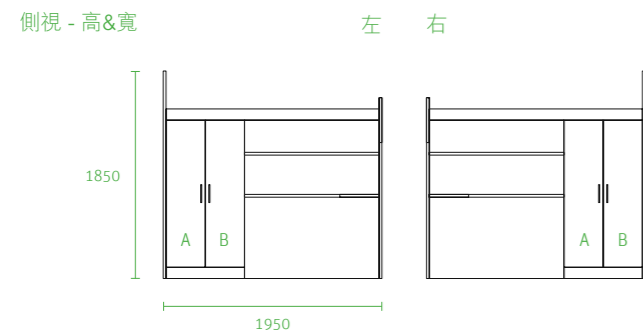

子母床-子床

特色

1. 親友到家中臨時過夜的舒眠睡床; 活動輪設計, 方便、輕鬆移動至需要的空間.

註：

奇奇床

特色

1. 機能齊全, 居家生活需求, 功能齊全.
2. 搭配梯櫃功能, 營造快樂、活潑的氛圍.

規格 (mm)

註：

妮妮床

特色

1. 利用上下床高度的延伸, 增加空間的運用.
2. 搭配梯櫃功能, 營造快樂、活潑的氛圍.

規格 (mm)

註：

書名：綠的系統家具目錄
發行人：林明清
出版者：綠的國際企業股份有限公司
地址：新北市八里區忠孝路406號
電話：02-2610-6207
傳真：02-2610-1709
網址：www.green-furniture.com.tw
出版年月：民國102年10月01版

Copyright © 2013 Green Furniture Group LTD. All rights reserved.