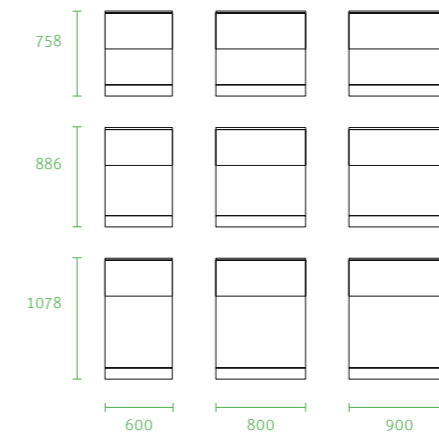

規格 (mm)

前視 - 高&寬