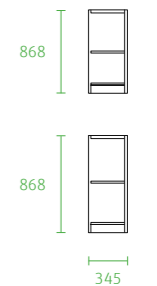

規格 (mm)

註:

側拉抽

特色

側邊抽屜式的化妝抽設計, 收納高瓶類保養液、用具、面紙(盒)...等, 取用方便、實用.

規格 (mm)

註:

內嵌式矮櫃木推門

特色

適合設計書桌下方收納空間, 推門使用不佔空間; 物品方便拿取.

規格 (mm)

前視 - 高&寬

側視 - 高&深

註:

梯櫃

特色

規格 (mm)

前視 - 高&寬

側視 - 高&深

註:

尾掀床

特色

1. 結構穩固、耐用，氣壓撐桿，操作好輕鬆；以雙人掀床的尺寸可為您 增加近 1 坪的收納空間。
2. 防落撐桿設計，使用安全無慮；櫃體 10 年保固。

規格 (mm)