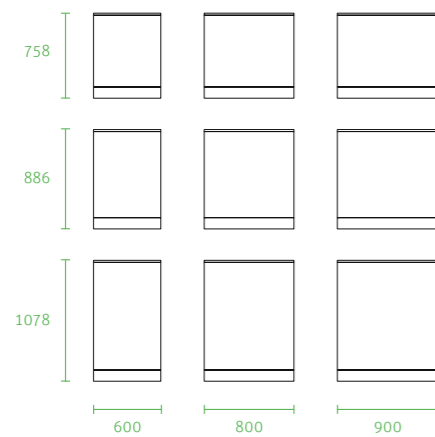

規格 (mm)

前視 - 高&寬