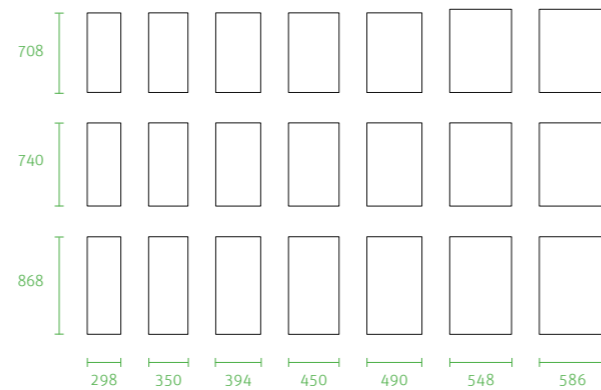

規格 (mm)

註:

側拉抽

特色

側邊抽屜式的化妝抽設計, 收納高瓶類保養液、用具、面紙(盒)...等, 取用方便、實用.

規格 (mm)

註:

內嵌式矮櫃木推門

特色

適合設計書桌下方收納空間, 推門使用不佔空間; 物品方便拿取.

規格 (mm)

前視 - 高&寬

側視 - 高&深

註:

梯櫃

特色