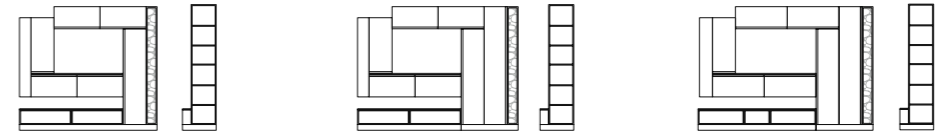

床背櫃

如太極兩儀流動的黑白搭配，讓臥室除了休憩，更充滿活力！

高架地板的裝設，讓休憩空間，成為更富設計趣味的個人空間。

玄關

電視櫃

書櫃

床背櫃

英式鄉村