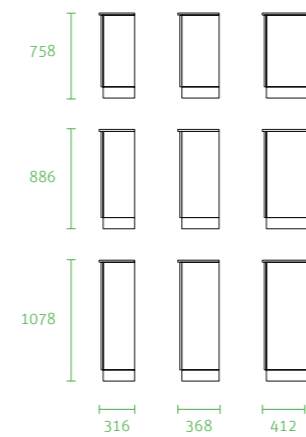

162

164

166

168

170

上掀床箱

特色

1. 適合需要避開壓樑的床位; 床頭櫃、床側櫃, 半高物品的收納儲物.
2. 收納空間, 易放置捲筒型或中高型物品如: 睡袋、睡墊、枕頭、棉被等.

規格 (mm)

前視 - 高&寬

側視 - 高&深

註:

下掀床箱

特色

1. 適合需要避開壓樑的床位; 床頭櫃、床側櫃, 增加收納空間.
2. 檯面可以放置書本、鬧鐘、眼鏡, 或睡前隨手取、放的隨身物品.

規格 (mm)