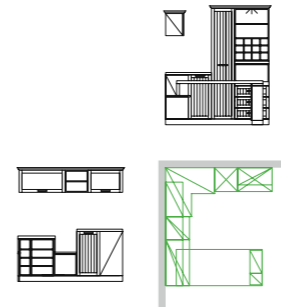

餐桌邊櫃，讓餐桌不再一成不變。格狀設計的杯盤餐具存放區，讓收納與用餐更加方便外，更可以成為獨特的收藏展示角落。

床背櫃

英式鄉村風格，理性與浪漫兼具的設計概念，讓床背櫃與抽屜床，完美營造大收納量與生活品味。

床背櫃與女主人妝檯相結合的設計，讓女性私有空間與整體空間搭配完美連結。

電視櫃

書櫃

餐櫃

床背櫃