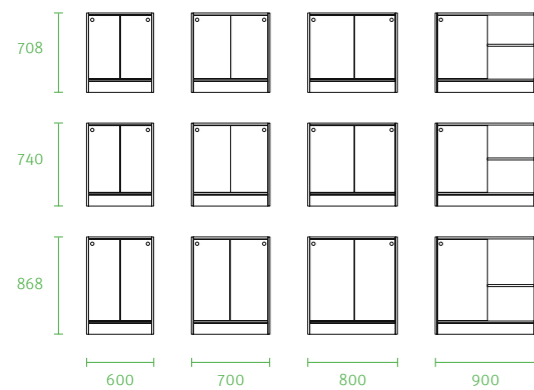

規格 (mm)

註:

側拉抽

特色

側邊抽屜式的化妝抽設計, 收納高瓶類保養液、用具、面紙(盒)...等, 取用方便、實用.

規格 (mm)

註:

內嵌式矮櫃木推門

特色

適合設計書桌下方收納空間, 推門使用不佔空間; 物品方便拿取.

規格 (mm)

前視 - 高&寬

側視 - 高&深

註:

梯櫃

特色