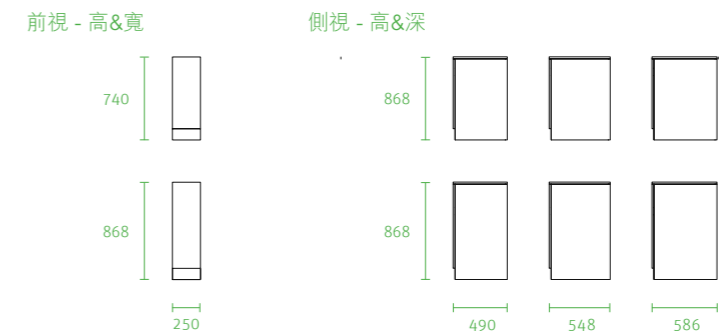

規格 (mm)

註:

側拉抽

特色

側邊抽屜式的化妝抽設計, 收納高瓶類保養液、用具、面紙(盒)...等, 取用方便、實用.

規格 (mm)

註:

內嵌式矮櫃木推門

特色

適合設計書桌下方收納空間, 推門使用不佔空間; 物品方便拿取.

規格 (mm)

前視 - 高&寬

側視 - 高&深

註:

梯櫃

特色