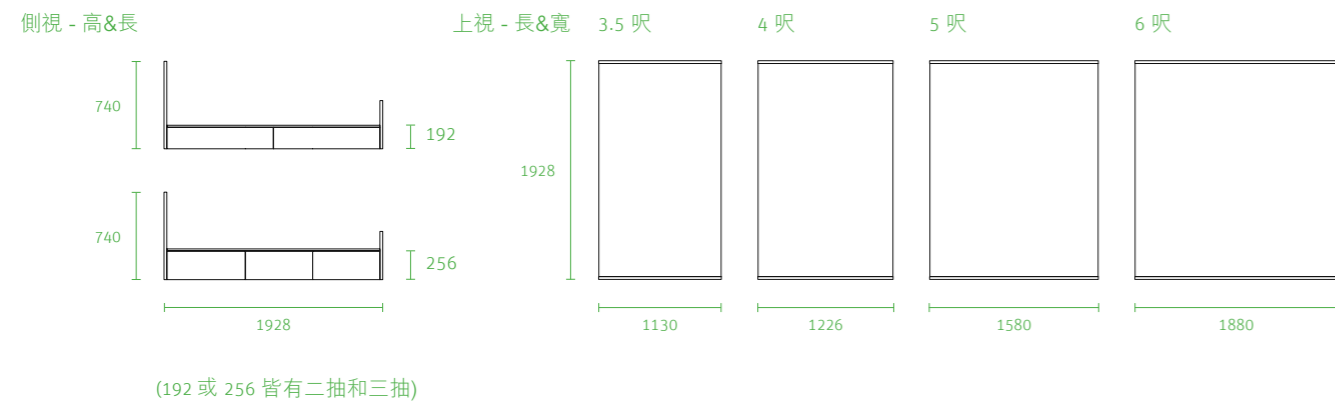

192 / 256 抽屜床

特色

1. 抽屜式組合, 增加床組的穩固性; 也多了收納空間.
2. 運用跳色, 為空間增添豐富、活潑的色彩.

規格 (mm)

註：

子母床-母床

特色

1. 預留增設子床空間, 如家庭成員增加, 方便機動調整使用功能.
2. 增進親子關係, 陪同學齡前小孩入睡, 不佔空間.

規格 (mm)

註：

子母床-子床

特色

1. 親友到家中臨時過夜的舒眠睡床; 活動輪設計, 方便、輕鬆移動至需要的空間.

註：