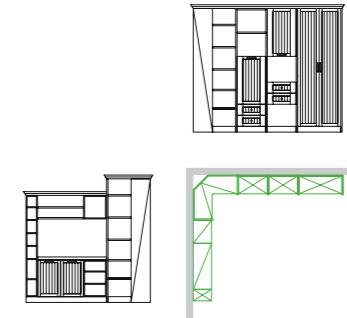

餐桌邊櫃，讓餐桌不再一成不變。格狀設計的杯盤餐具存放區，讓收納與用餐更加方便外，更可以成為獨特的收藏展示角落。

床背櫃

英式鄉村風格，理性與浪漫兼具的設計概念，讓床背櫃與抽屜床，完美營造大收納量與生活品味。

床背櫃與女主人妝檯相結合的設計，讓女性私有空間與整體空間搭配完美連結。

電視櫃

書櫃

餐櫃

床背櫃