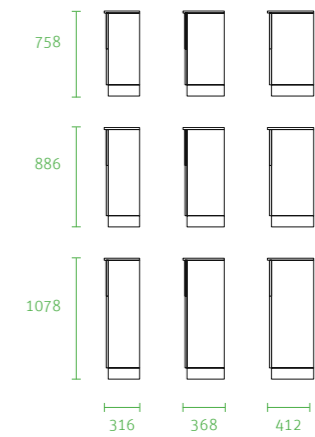

側視 - 高&深