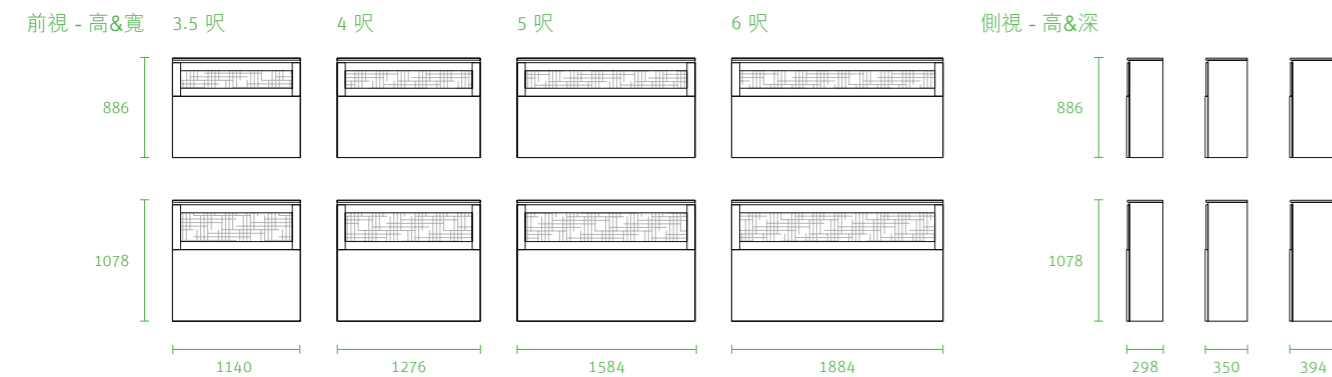

定規床箱(下掀) GNOR – 愜意系列

特色

1. 超大儲物空間, 解決換季收納問題.
2. 高密度泡綿包覆人造皮革, 使用時更安全舒適;同時享受時尚與舒適感.

門片色

外框可做顏色: 如下
皮革部份: 炫銀、炫白、晨舞、夜舞、璀璨金、璀璨銅

櫃體色

#066 灰麻 #620 白色 #713 黑橡木 #738 雪杉
#965 栗木 #967 波爾櫻 #3300 白橡木

規格 (mm)

註:

定規床箱(下掀) GNOR – 摩登系列

特色

1. 超大儲物空間, 解決換季收納問題.
2. 搭配光亮的鋼烤門片, 臥室氛圍更顯時尚.

門片色

摩登亮澤門片: 白色、紅色、黑色、灰色

櫃體色

#066 灰麻 #620 白色 #713 黑橡木 #738 雪杉
#965 栗木 #3300 白橡木 #967 波爾櫻

規格 (mm)

註: