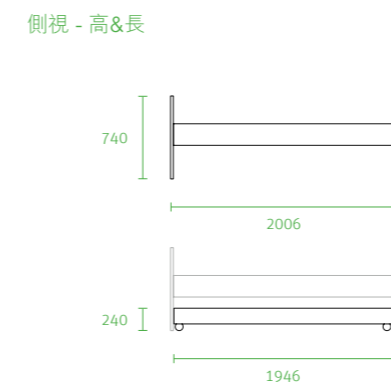

註：

側掀床

特色

1. 結構穩固、耐用，氣壓撐桿，操作好輕鬆；以雙人掀床的尺寸可為您 增加近 1 坪的收納空間。
2. 防落撐桿設計，使用安全無慮；櫃體 10 年保固。

規格 (mm)

註：

192 / 256 抽屜床

特色

1. 抽屜式組合, 增加床組的穩固性; 也多了收納空間.
2. 運用跳色, 為空間增添豐富、活潑的色彩.

規格 (mm)

註：

子母床-母床

特色

1. 預留增設子床空間, 如家庭成員增加, 方便機動調整使用功能.
2. 增進親子關係, 陪同學齡前小孩入睡, 不佔空間.

規格 (mm)

註：