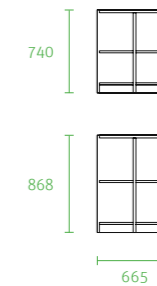

規格 (mm)

註:

側拉抽

特色

側邊抽屜式的化妝抽設計, 收納高瓶類保養液、用具、面紙(盒)...等, 取用方便、實用.

規格 (mm)

註:

內嵌式矮櫃木推門

特色

適合設計書桌下方收納空間, 推門使用不佔空間; 物品方便拿取.

規格 (mm)

前視 - 高&寬

側視 - 高&深

註:

梯櫃

特色

1. 豐富功能性梯櫃的使用, 融合收納; 營造快樂、活潑的氛圍.
2. 運用跳色, 為空間增添豐富、活潑的色彩.

規格 (mm)

前視 - 高&寬

側視 - 高&深

註:

半圓櫃

特色

1. 圓弧邊櫃, 圓潤無邊角; 非常適合設計於常用動線空間的配置.
2. 亦適合搭配 U 型桌板 (750D) 設計使用.

規格 (mm)

前視 - 高&寬

側視 - 高&深

註:

尾掀床

特色

1. 結構穩固、耐用，氣壓撐桿，操作好輕鬆；以雙人掀床的尺寸可為您 增加近 1 坪的收納空間。
2. 防落撐桿設計，使用安全無慮；櫃體 10 年保固。

規格 (mm)