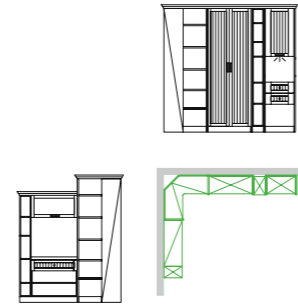

餐桌邊櫃，讓餐桌不再一成不變。格狀設計的杯盤餐具存放區，讓收納與用餐更加方便外，更可以成為獨特的收藏展示角落。

床背櫃

英式鄉村風格，理性與浪漫兼具的設計概念，讓床背櫃與抽屜床，完美營造大收納量與生活品味。

床背櫃與女主人妝檯相結合的設計，讓女性私有空間與整體空間搭配完美連結。

電視櫃

書櫃

餐櫃

床背櫃