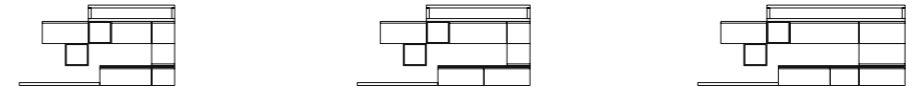

床背櫃

如太極兩儀流動的黑白搭配，讓臥室除了休憩，更充滿活力！

高架地板的裝設，讓休憩空間，成為更富設計趣味的個人空間。

玄關

電視櫃

書櫃

床背櫃

英式鄉村