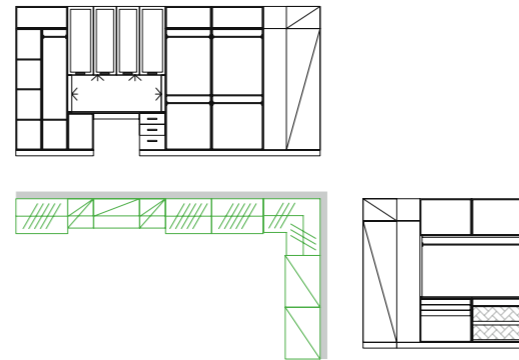

電視櫃
(未呈現在情境照內)

沙發背櫃

書櫃

更衣室