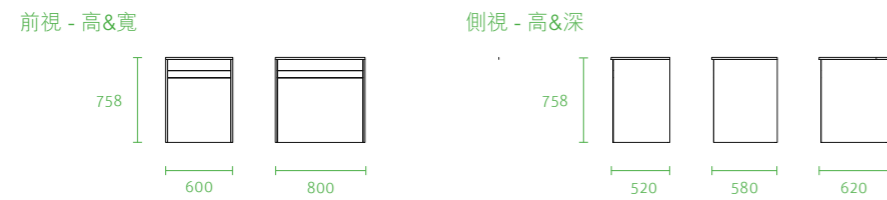

摩登亮澤門片: 白色、紅色、黑色、灰色

櫃體色

#066 灰麻 #620 白色 #713 黑橡木 #738 雪杉
#965 栗木 #3300 白橡木 #967 波爾櫻

規格 (mm)

註:

上掀妝檯

特色

1. 可當書桌與妝台使用; 要保養或彩妝時, 將桌檯面掀起立即變身為保養與彩妝的美麗魔鏡.
2. 桌檯面下的置物空間, 剛好放置保養品、及彩妝系列用品.

規格 (mm)

註:

側拉抽

特色

側邊抽屜式的化妝抽設計, 收納高瓶類保養液、用具、面紙(盒)...等, 取用方便、實用.

規格 (mm)

註:

內嵌式矮櫃木推門