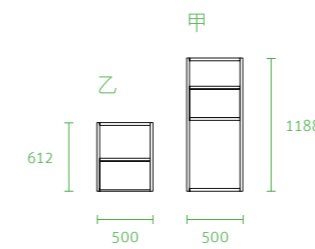

規格 (mm)

前視 - 高&寬