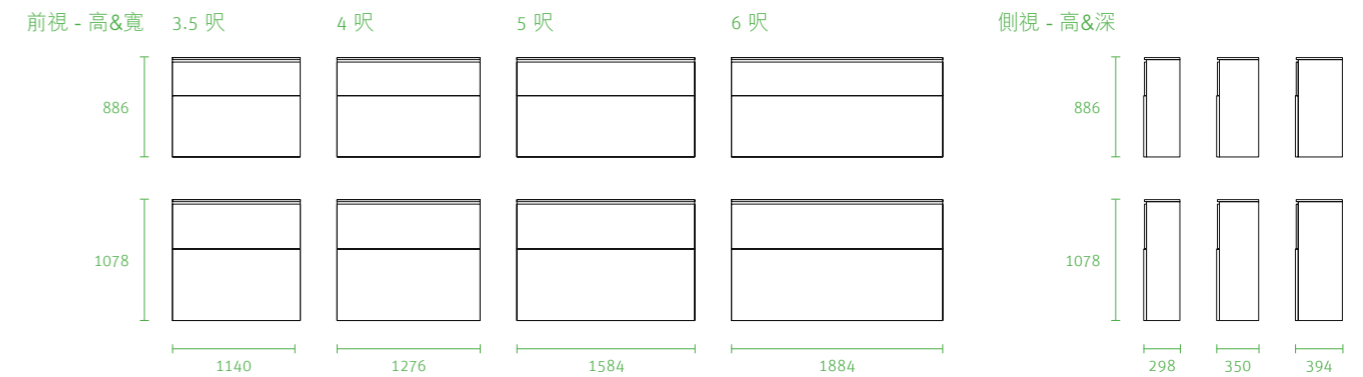

定規床箱(下掀) GNOR – 簡約系列

特色

1. 超大儲物空間, 解決換季收納問題.
2. 搭配皮革門片, 更具時尚感, 兼具實用與美感.

門片色

炫銀、炫白、晨舞、夜舞、璀璨金、璀璨銅。

櫃體色

#066 灰麻 #620 白色 #713 黑橡木 #738 雪杉
#965 栗木 #967 波爾櫻 #3300 白橡木

規格 (mm)

註：

定規床箱(下掀) GNOR – 典雅系列

特色

1. 超大儲物空間, 解決換季收納問題.
2. 搭配沉穩的陶烤門片, 呈現出優雅氣質.

門片色

和風雅緻：#9903 淺灰 #9911 灰紫 #9912 暖棕
香榭風： #9920 粉紫 #9921 粉藍
地中海： #9901 白色 #9922 蔚藍

櫃體色

#066 灰麻 #620 白色 #713 黑橡木 #738 雪杉
#967 波爾櫻 #3300 白橡木 #965 栗木

規格 (mm)

註：