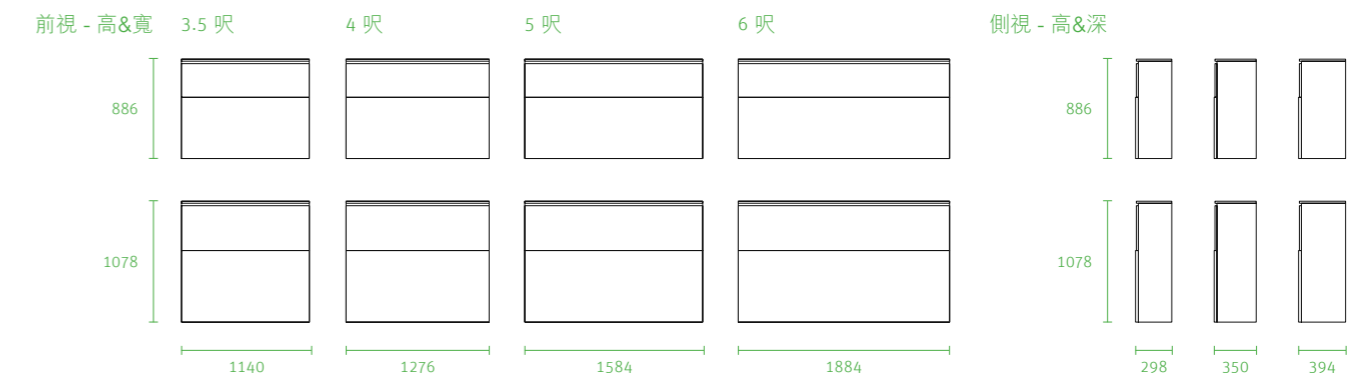

摩登亮澤門片: 白色、紅色、黑色、灰色

櫃體色

#066 灰麻 #620 白色 #713 黑橡木 #738 雪杉
#965 栗木 #3300 白橡木 #967 波爾櫻

規格 (mm)

註:

上掀妝檯

特色

1. 可當書桌與妝台使用; 要保養或彩妝時, 將桌檯面掀起立即變身為保養與彩妝的美麗魔鏡.
2. 桌檯面下的置物空間, 剛好放置保養品、及彩妝系列用品.

規格 (mm)

註:

側拉抽

特色

側邊抽屜式的化妝抽設計, 收納高瓶類保養液、用具、面紙(盒)...等, 取用方便、實用.

規格 (mm)

註:

內嵌式矮櫃木推門