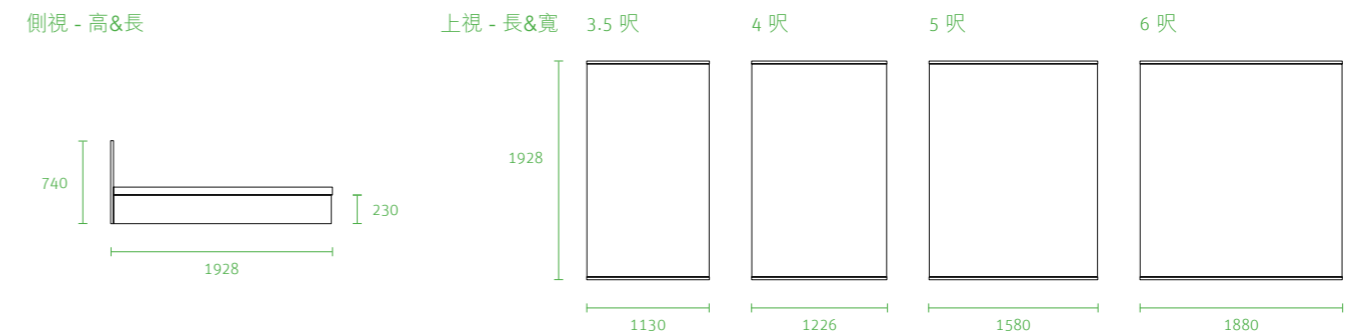

註：

側掀床

特色

1. 結構穩固、耐用，氣壓撐桿，操作好輕鬆；以雙人掀床的尺寸可為您 增加近 1 坪的收納空間。
2. 防落撐桿設計，使用安全無慮；櫃體 10 年保固。

規格 (mm)

註：

192 / 256 抽屜床

特色