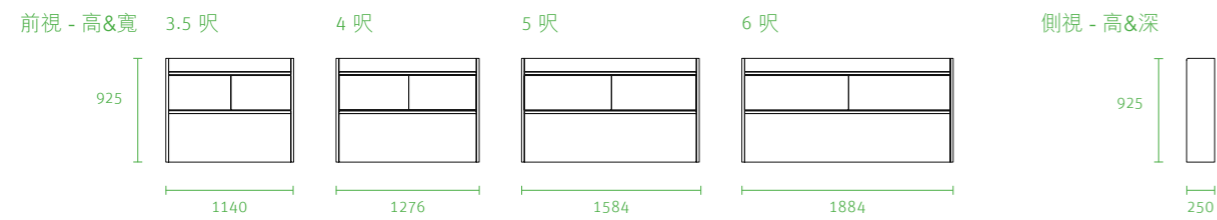

前視 - 高&寬

側視 - 高&深

註:

LALA 床箱

特色

1. 深度淺, 適合小空間, 又需要避開壓樑的床位.
2. 推拉門設計, 不浪費空間, 可收納貴重物品.
3. 檯面可擺放鬧鐘、眼鏡、書本, 或睡前隨手取、放的隨身物品.

規格 (mm)

註：