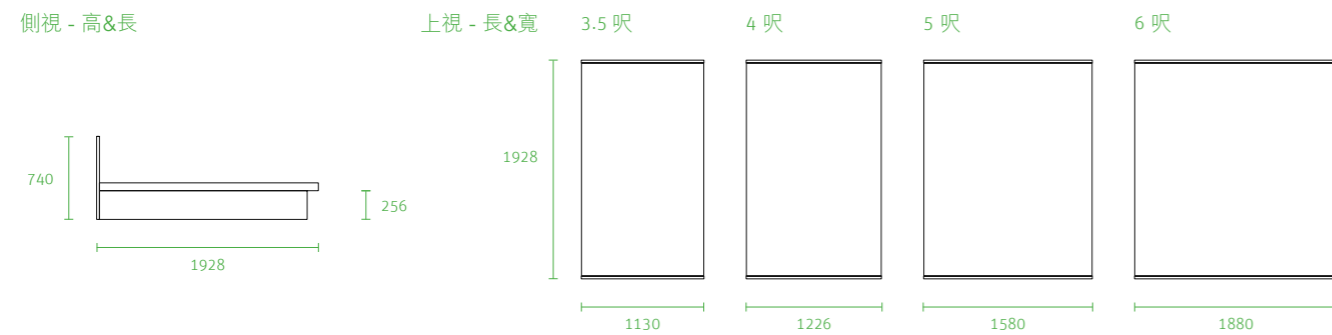

規格 (mm)

前視 - 高&寬

側視 - 高&深

註:

尾掀床

特色

1. 結構穩固、耐用，氣壓撐桿，操作好輕鬆；以雙人掀床的尺寸可為您 增加近 1 坪的收納空間。
2. 防落撐桿設計，使用安全無慮；櫃體 10 年保固。

規格 (mm)