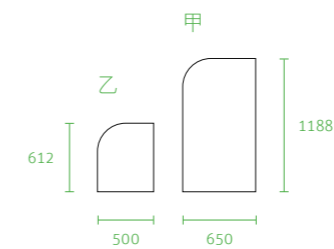

側視 - 高&深