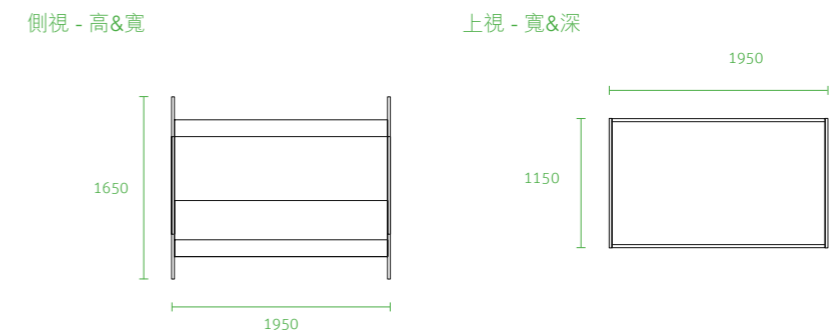

子母床-子床

特色

1. 親友到家中臨時過夜的舒眠睡床; 活動輪設計, 方便、輕鬆移動至需要的空間.

註：

奇奇床

特色

1. 機能齊全, 居家生活需求, 功能齊全.
2. 搭配梯櫃功能, 營造快樂、活潑的氛圍.

規格 (mm)

註：

妮妮床

特色

1. 利用上下床高度的延伸, 增加空間的運用.
2. 搭配梯櫃功能, 營造快樂、活潑的氛圍.

規格 (mm)

註：

書名：綠的系統家具目錄
發行人：林明清
出版者：綠的國際企業股份有限公司
地址：新北市八里區忠孝路406號
電話：02-2610-6207
傳真：02-2610-1709
網址：www.green-furniture.com.tw
出版年月：民國102年10月01版

Copyright © 2013 Green Furniture Group LTD. All rights reserved.