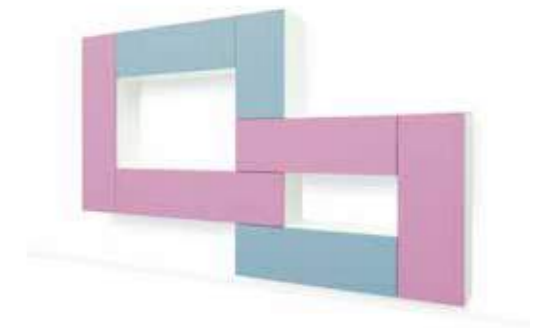

145

衣櫃

147

單人房

149

沙發背櫃

浪漫與任性的連結，讓收納也很藝術。因為任性，取下壁上的畫；因為浪漫，換上柔美風格收納櫃。兼具幾何藝術氣息與實用的收納櫃，讓生活收納與居家裝飾結合為一，也充分顯現你不同的生活調性。

單品：
小圓凳 - Bergerac (白 AB-Z0011-01 / 粉 AB-Z0011-02)
布沙發 - 蘿瑟 Loze (AB-005-3EL -01)
茶几 - 白亮光 (BA-RD116-47-W)