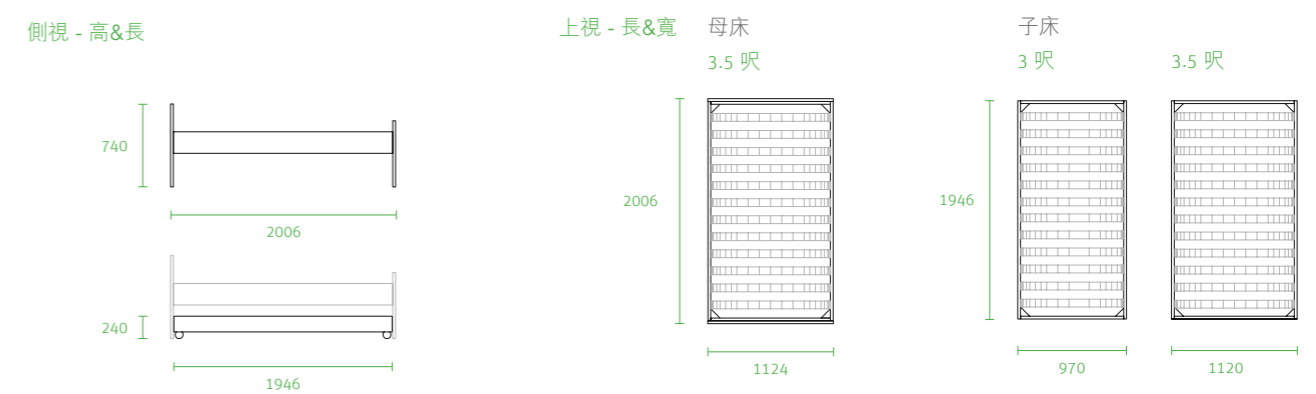

註：

側掀床

特色

1. 結構穩固、耐用，氣壓撐桿，操作好輕鬆；以雙人掀床的尺寸可為您 增加近 1 坪的收納空間。
2. 防落撐桿設計，使用安全無慮；櫃體 10 年保固。

規格 (mm)

註：

192 / 256 抽屜床

特色

1. 抽屜式組合, 增加床組的穩固性; 也多了收納空間.
2. 運用跳色, 為空間增添豐富、活潑的色彩.

規格 (mm)

註：

子母床-母床

特色

1. 預留增設子床空間, 如家庭成員增加, 方便機動調整使用功能.
2. 增進親子關係, 陪同學齡前小孩入睡, 不佔空間.

規格 (mm)

註：

子母床-子床

特色

1. 親友到家中臨時過夜的舒眠睡床; 活動輪設計, 方便、輕鬆移動至需要的空間.

註：

奇奇床

特色

1. 機能齊全, 居家生活需求, 功能齊全.
2. 搭配梯櫃功能, 營造快樂、活潑的氛圍.

規格 (mm)