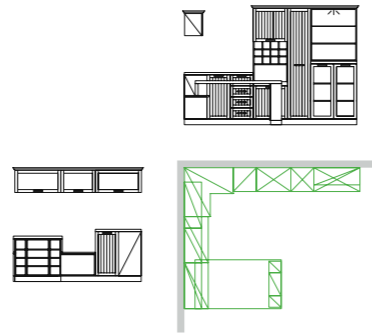

餐桌邊櫃，讓餐桌不再一成不變。格狀設計的杯盤餐具存放區，讓收納與用餐更加方便外，更可以成為獨特的收藏展示角落。

床背櫃

英式鄉村風格，理性與浪漫兼具的設計概念，讓床背櫃與抽屜床，完美營造大收納量與生活品味。

床背櫃與女主人妝檯相結合的設計，讓女性私有空間與整體空間搭配完美連結。

電視櫃

書櫃

餐櫃

床背櫃