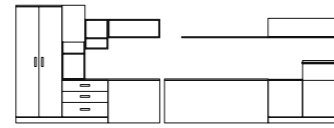

兒童房

青春洋溢臥房系列的小房間多功能設計，讓物品收納、閱讀、睡眠功能集於一室，加強的L型壁櫃設計，讓小空間運用更靈活，也充滿布置收納的樂趣。

玄關

書櫃

兒童房

衣櫃

地中海

沙灘、陽光、白牆、藍頂，令人覺得放鬆友善的地中海風情，在家中完美展示，也讓家成為每天放鬆、愉悅，充滿浪漫氛圍的場所。