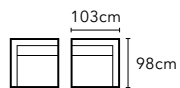

杰羅姆 JEROME

AA-HTC002 全牛皮訂製款沙發

1.25 人左扶手 / 右扶手
AA-HTC002A-11/12 | W103,D98,H82