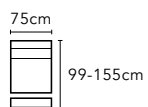

2.5 人 帶電動小鐵架 x2、USB 介面
AA-HTC003EU-43S | W190,D109-154,H77-99

2.5 人 帶電動小鐵架 x2、USB 介面 (不可拆分)
AA-HTC003EUA-43S | W190,D109-154,H77-99

轉角位
AA-HTC003A-60 | W118,D118,H77-99

座深 57cm / 座高 46cm

華爾特 WALTER

AA-HTC004 全牛皮訂製款沙發

1.25 人左扶手 / 右扶手

AA-HTC004A-11/12 | W99,D99,H96

1.25 人左扶手 / 右扶手 帶電動鐵架、USB

AA-HTC004EU-11/12 | W99,D99-155,H96

1.25 人中位

AA-HTC004A-10 | W75,D99,H96

1.25 人中位帶電動鐵架

AA-HTC004E-10 | W75,D99-155,H96

1 人左扶手 / 右扶手 帶電動鐵架、USB

AA-HTC004E-11S/12S | W85,D99-155,H96

1 人 帶電動鐵架、USB

AA-HTC004E-13 | W108,D99-155,H96

座深 64cm / 座高 44cm

2.5 人左扶手 / 右扶手 帶電動小鐵架、USB (不可拆分)

AA-HTC004EU-31/32 | W174,D99-155,H96

2.5 人