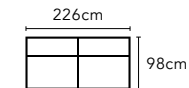

1.5 人中位
AA-HTC002A-20 | W90,D98,H82

1.75 人單獨左貴妃 / 右貴妃
AA-HTC002A-81/82 | W200,D98,H82

2.5 人左扶手 / 右扶手
AA-HTC002A-31/32 | W203,D98,H82

座深 60cm / 座高 45cm

2.5 人小款左扶手 / 右扶手
AA-HTC002A-31S/32S | W183,D98,H82

2.5 人座
AA-HTC002A-43 | W226,D98,H82

1 人座
AA-HTC002A-13 | W110,D98,H82

1 人左扶手 / 右扶手
AA-HTC002A-11S/12S | W89,D98,H82

2 人左扶手 / 右扶手
AA-HTC002A-21/22 | W156,D98,H82

座深 60cm / 座高 45cm

艾爾歌 ARGO

AA-HTC003 全牛皮訂製款沙發

1.25 人左扶手 / 右扶手 帶電動鐵架、USB 介面
AA-HTC003E-11/12 | W95,D109-154,H77-99