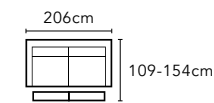

1.5 人中位
AA-HTC003A-20 | W82,D109,H77-99

2.5 人左扶手 / 右扶手 帶電動小鐵架、USB 介面 (不可拆分)
AA-HTC003EU-41/42 | W169,D109-154,H77-99

座深 57cm / 座高 46cm

2.5 人 帶電動鐵架 x2、USB 介面
AA-HTC003EU-43 | W206,D109-154,H77-99

2.5 人 帶電動鐵架 x2、USB 介面 (不可拆分)
AA-HTC003EUA-43 | W206,D109-154,H77-99

2.5 人 帶電動小鐵架 x2、USB 介面
AA-HTC003EU-43S | W190,D109-154,H77-99

2.5 人 帶電動小鐵架 x2、USB 介面 (不可拆分)
AA-HTC003EUA-43S | W190,D109-154,H77-99

轉角位
AA-HTC003A-60 | W118,D118,H77-99

座深 57cm / 座高 46cm

華爾特 WALTER

AA-HTC004 全牛皮訂製款沙發