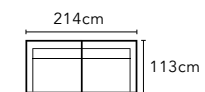

座深 56cm / 座高 41cm

愛札瑞 ALZARE

AA-HTC008 全牛皮訂製款沙發

1.25 人左扶手 / 右扶手

AA-HTC008A-21/22 | W97,D113,H78-99

1.25 人左扶手 / 右扶手 電動腳靠

AA-HTC008E-11/12 | W97,D113-143,H78-99

1.25 人左貴妃 / 右貴妃

AA-HTC008A-71/72 | W99,D175,H78-99

1.5 人左扶手 / 右扶手

AA-HTC008A-31/32 | W117,D113,H78-99

1.5 人左扶手 / 右扶手 電動腳靠

AA-HTC008E-31/32 | W117,D113-143,H78-99

1.5 人中位

AA-HTC008A-30 | W90,D113,H78-99

1.5 人中位 左右兩邊繃皮 (可單獨放)

AA-HTC008AL-30 | W90,D113,H78-99

轉角位

AA-HTC008A-60 | W123,D123,H78-99

座深 61cm / 座高 43cm

小 2.5 人

AA-HTC008A-43S | W214,D113,H78-99

小 2.5 人左扶手 / 右扶手

AA-HTC008A-41S/42S | W187,D113,H78-99

大 2.5 人

AA-HTC008A-43 | W234,D113,H78-99

2.5 人 電動腳靠

AA-HTC008E-43 | W234,D113-143,H78-99

2.5 人左扶手 / 右扶手

AA-HTC008A-41/42 | W207,D113,H78-99

2.5 人左扶手 / 右扶手 電動腳靠

AA-HTC008E-41/42 | W207,D113-143,H78-99