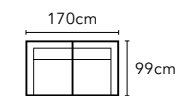

1 人左扶手 / 右扶手 帶電動鐵架、USB

AA-HTC004E-11S/12S | W85,D99-155,H96

1 人 帶電動鐵架、USB

AA-HTC004E-13 | W108,D99-155,H96

座深 64cm / 座高 44cm

2.5 人左扶手 / 右扶手 帶電動小鐵架、USB (不可拆分)

AA-HTC004EU-31/32 | W174,D99-155,H96

2.5 人

AA-HTC004A-43 | W214,D99,H96

2.5 人 帶電動小鐵架 X2、USB

AA-HTC004EU-43 | W198,D99-155,H96

2.5 人 帶電動小鐵架 X2、USB (不可拆分)

AA-HTC004EUA-43 | W198,D99-155,H96

2 人

AA-HTC004A-23 | W170,D99,H96

2 人 帶電動小鐵架 X2、USB

AA-HTC004EU-23 | W170,D99-155,H96

2 人 帶電動小鐵架 X2、USB (不可拆分)

AA-HTC004EUA-23 | W170,D99-155,H96

1 人

AA-HTC004A-13 | W108,D99,H96

方形腳凳

AA-HTC004A-90L | W56,D56,H42

長形腳凳