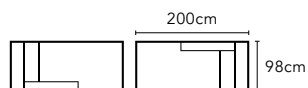

轉角位

AA-HTC001A-60 | W107,D107,H70-86

座深 64cm / 座高 44cm

哈利 HARRY

AA-HTC005 全牛皮沙發

單人座沙發

AA-HTC005A-13 | W94,D89,H85

座深 51cm / 座高 47cm

杰羅姆 JEROME

AA-HTC002 全牛皮訂製款沙發

1.25 人左扶手 / 右扶手
AA-HTC002A-11/12 | W103,D98,H82

1.25 人中位
AA-HTC002A-10 | W80,D98,H82

1.5 人左貴妃 / 右貴妃
AA-HTC002A-71/72 | W114,D160,H82

1.5 人左扶手 / 右扶手
AA-HTC002A-21S/22S | W113,D98,H82

1.5 人中位
AA-HTC002A-20 | W90,D98,H82

1.75 人單獨左貴妃 / 右貴妃
AA-HTC002A-81/82 | W200,D98,H82

2.5 人左扶手 / 右扶手
AA-HTC002A-31/32 | W203,D98,H82

座深 60cm / 座高 45cm

2.5 人小款左扶手 / 右扶手
AA-HTC002A-31S/32S | W183,D98,H82

2.5 人座
AA-HTC002A-43 | W226,D98,H82