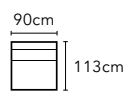

轉角位
AA-HTC006A-60 | W103,D103,H45

方形腳凳
AA-HTC006A-90 | W99,D99,H45

長形腳凳
AA-HTC006A-90L | W103,D60,H45

座深 66-88cm / 座高 45cm

艾瑞亞 ARIA

AA-HTC007 全牛皮沙發

單人座沙發

AA-HTC007A-13 | W80,D89,H83

座深 56cm / 座高 41cm

愛札瑞 ALZARE

AA-HTC008 全牛皮訂製款沙發

1.25 人左扶手 / 右扶手

AA-HTC008A-21/22 | W97,D113,H78-99

1.25 人左扶手 / 右扶手 電動腳靠

AA-HTC008E-11/12 | W97,D113-143,H78-99

1.25 人左貴妃 / 右貴妃

AA-HTC008A-71/72 | W99,D175,H78-99

1.5 人左扶手 / 右扶手

AA-HTC008A-31/32 | W117,D113,H78-99

1.5 人左扶手 / 右扶手 電動腳靠

AA-HTC008E-31/32 | W117,D113-143,H78-99

1.5 人中位

AA-HTC008A-30 | W90,D113,H78-99

1.5 人中位 左右兩邊繃皮 (可單獨放)

AA-HTC008AL-30 | W90,D113,H78-99

轉角位

AA-HTC008A-60 | W123,D123,H78-99

座深 61cm / 座高 43cm

小 2.5 人

AA-HTC008A-43S | W214,D113,H78-99

小 2.5 人左扶手 / 右扶手

AA-HTC008A-41S/42S | W187,D113,H78-99