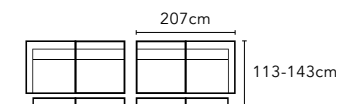

大 2.5 人

AA-HTC008A-43 | W234,D113,H78-99

2.5 人 電動腳靠

AA-HTC008E-43 | W234,D113-143,H78-99

2.5 人左扶手 / 右扶手

AA-HTC008A-41/42 | W207,D113,H78-99

2.5 人左扶手 / 右扶手 電動腳靠

AA-HTC008E-41/42 | W207,D113-143,H78-99