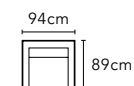

1.5 人左扶手 / 右扶手

AA-HTC001A-31/32 | W118,D102,H70-86

1.5 人中位

AA-HTC001A-30 | W91,D102,H70-86

2.5 人左扶手 / 右扶手

AA-HTC001A-41/42 | W208,D102,H70-86

2.5 人

AA-HTC001A-43 | W236,D102,H70-86

轉角位

AA-HTC001A-60 | W107,D107,H70-86

座深 64cm / 座高 44cm

哈利 HARRY

AA-HTC005 全牛皮沙發

單人座沙發

AA-HTC005A-13 | W94,D89,H85

座深 51cm / 座高 47cm

杰羅姆 JEROME

AA-HTC002 全牛皮訂製款沙發

1.25 人左扶手 / 右扶手
AA-HTC002A-11/12 | W103,D98,H82

1.25 人中位
AA-HTC002A-10 | W80,D98,H82

1.5 人左貴妃 / 右貴妃
AA-HTC002A-71/72 | W114,D160,H82

1.5 人左扶手 / 右扶手
AA-HTC002A-21S/22S | W113,D98,H82

1.5 人中位
AA-HTC002A-20 | W90,D98,H82

1.75 人單獨左貴妃 / 右貴妃
AA-HTC002A-81/82 | W200,D98,H82

2.5 人左扶手 / 右扶手
AA-HTC002A-31/32 | W203,D98,H82

座深 60cm / 座高 45cm

2.5 人小款左扶手 / 右扶手
AA-HTC002A-31S/32S | W183,D98,H82

2.5 人座
AA-HTC002A-43 | W226,D98,H82