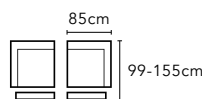

2.5 人 帶電動小鐵架 x2、USB 介面
AA-HTC003EU-43S | W190,D109-154,H77-99

2.5 人 帶電動小鐵架 x2、USB 介面 (不可拆分)
AA-HTC003EUA-43S | W190,D109-154,H77-99

轉角位
AA-HTC003A-60 | W118,D118,H77-99

座深 57cm / 座高 46cm

華爾特 WALTER

AA-HTC004 全牛皮訂製款沙發

1.25 人左扶手 / 右扶手

AA-HTC004A-11/12 | W99,D99,H96

1.25 人左扶手 / 右扶手 帶電動鐵架、USB

AA-HTC004EU-11/12 | W99,D99-155,H96

1.25 人中位

AA-HTC004A-10 | W75,D99,H96

1.25 人中位帶電動鐵架

AA-HTC004E-10 | W75,D99-155,H96

1 人左扶手 / 右扶手 帶電動鐵架、USB

AA-HTC004E-11S/12S | W85,D99-155,H96

1 人 帶電動鐵架、USB

AA-HTC004E-13 | W108,D99-155,H96

座深 64cm / 座高 44cm

2.5 人左扶手 / 右扶手 帶電動小鐵架、USB (不可拆分)

AA-HTC004EU-31/32 | W174,D99-155,H96

2.5 人