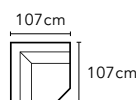

1.5 人左扶手 / 右扶手

AA-HTC001A-31/32 | W118,D102,H70-86

1.5 人中位

AA-HTC001A-30 | W91,D102,H70-86

2.5 人左扶手 / 右扶手

AA-HTC001A-41/42 | W208,D102,H70-86

2.5 人

AA-HTC001A-43 | W236,D102,H70-86

轉角位

AA-HTC001A-60 | W107,D107,H70-86

座深 64cm / 座高 44cm

哈利 HARRY

AA-HTC005 全牛皮沙發

單人座沙發

AA-HTC005A-13 | W94,D89,H85

座深 51cm / 座高 47cm