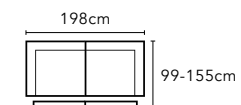

1.25 人左扶手 / 右扶手

AA-HTC004A-11/12 | W99,D99,H96

1.25 人左扶手 / 右扶手 帶電動鐵架、USB

AA-HTC004EU-11/12 | W99,D99-155,H96

1.25 人中位

AA-HTC004A-10 | W75,D99,H96

1.25 人中位帶電動鐵架

AA-HTC004E-10 | W75,D99-155,H96

1 人左扶手 / 右扶手 帶電動鐵架、USB

AA-HTC004E-11S/12S | W85,D99-155,H96

1 人 帶電動鐵架、USB

AA-HTC004E-13 | W108,D99-155,H96

座深 64cm / 座高 44cm

2.5 人左扶手 / 右扶手 帶電動小鐵架、USB (不可拆分)

AA-HTC004EU-31/32 | W174,D99-155,H96

2.5 人

AA-HTC004A-43 | W214,D99,H96

2.5 人 帶電動小鐵架 X2、USB

AA-HTC004EU-43 | W198,D99-155,H96

2.5 人 帶電動小鐵架 X2、USB (不可拆分)

AA-HTC004EUA-43 | W198,D99-155,H96

2 人

AA-HTC004A-23 | W170,D99,H96

2 人 帶電動小鐵架 X2、USB