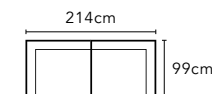

1.25 人左扶手 / 右扶手

AA-HTC004A-11/12 | W99,D99,H96

1.25 人左扶手 / 右扶手 帶電動鐵架、USB

AA-HTC004EU-11/12 | W99,D99-155,H96

1.25 人中位

AA-HTC004A-10 | W75,D99,H96

1.25 人中位帶電動鐵架

AA-HTC004E-10 | W75,D99-155,H96

1 人左扶手 / 右扶手 帶電動鐵架、USB

AA-HTC004E-11S/12S | W85,D99-155,H96

1 人 帶電動鐵架、USB

AA-HTC004E-13 | W108,D99-155,H96

座深 64cm / 座高 44cm

2.5 人左扶手 / 右扶手 帶電動小鐵架、USB (不可拆分)

AA-HTC004EU-31/32 | W174,D99-155,H96

2.5 人

AA-HTC004A-43 | W214,D99,H96

2.5 人 帶電動小鐵架 X2、USB

AA-HTC004EU-43 | W198,D99-155,H96

2.5 人 帶電動小鐵架 X2、USB (不可拆分)

AA-HTC004EUA-43 | W198,D99-155,H96

2 人

AA-HTC004A-23 | W170,D99,H96

2 人 帶電動小鐵架 X2、USB