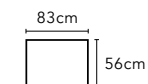

AA-HTC004EU-23 | W170,D99-155,H96

2 人 帶電動小鐵架 X2、USB (不可拆分)

AA-HTC004EUA-23 | W170,D99-155,H96

1 人

AA-HTC004A-13 | W108,D99,H96

方形腳凳

AA-HTC004A-90L | W56,D56,H42

長形腳凳

AA-HTC004A-90 | W83,D56,H42

有儲藏功能方形腳凳

AA-HTC004A-90S | W56,D56,H42

座深 64cm / 座高 44cm

巴薩諾瓦 BOSSANOVA

AA-HTC006 全牛皮訂製款沙發

1.25 人左扶手 / 右扶手
AA-HTC006A-21/22 | W106,D103-113,H86

1.5 人左扶手 / 右扶手
AA-HTC006A-31/32 | W116,D103-113,H86