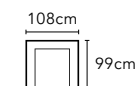

AA-HTC004A-43 | W214,D99,H96

2.5 人 帶電動小鐵架 X2、USB

AA-HTC004EU-43 | W198,D99-155,H96

2.5 人 帶電動小鐵架 X2、USB (不可拆分)

AA-HTC004EUA-43 | W198,D99-155,H96

2 人

AA-HTC004A-23 | W170,D99,H96

2 人 帶電動小鐵架 X2、USB

AA-HTC004EU-23 | W170,D99-155,H96

2 人 帶電動小鐵架 X2、USB (不可拆分)

AA-HTC004EUA-23 | W170,D99-155,H96

1 人

AA-HTC004A-13 | W108,D99,H96

方形腳凳

AA-HTC004A-90L | W56,D56,H42

長形腳凳

AA-HTC004A-90 | W83,D56,H42

有儲藏功能方形腳凳

AA-HTC004A-90S | W56,D56,H42

座深 64cm / 座高 44cm

巴薩諾瓦 BOSSANOVA

AA-HTC006 全牛皮訂製款沙發

1.25 人左扶手 / 右扶手
AA-HTC006A-21/22 | W106,D103-113,H86

1.5 人左扶手 / 右扶手
AA-HTC006A-31/32 | W116,D103-113,H86

1.5 人左貴妃 / 右貴妃
AA-HTC006A-71/72 | W140,D103-113,H86

大 1.5 人左貴妃 / 右貴妃
AA-HTC006A-71L/72L | W160,D103-113,H86

1.5 人中位
AA-HTC006A-30 | W95,D103-113,H86

2.5 人左扶手 / 右扶手
AA-HTC006A-41/42 | W211,D103-113,H86

座深 66-88cm / 座高 45cm