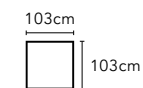

AA-HTC004A-90 | W83,D56,H42

有儲藏功能方形腳凳

AA-HTC004A-90S | W56,D56,H42

座深 64cm / 座高 44cm

巴薩諾瓦 BOSSANOVA

AA-HTC006 全牛皮訂製款沙發

1.25 人左扶手 / 右扶手
AA-HTC006A-21/22 | W106,D103-113,H86

1.5 人左扶手 / 右扶手
AA-HTC006A-31/32 | W116,D103-113,H86

1.5 人左貴妃 / 右貴妃
AA-HTC006A-71/72 | W140,D103-113,H86

大 1.5 人左貴妃 / 右貴妃
AA-HTC006A-71L/72L | W160,D103-113,H86

1.5 人中位
AA-HTC006A-30 | W95,D103-113,H86

2.5 人左扶手 / 右扶手
AA-HTC006A-41/42 | W211,D103-113,H86

座深 66-88cm / 座高 45cm

轉角位
AA-HTC006A-60 | W103,D103,H45

方形腳凳
AA-HTC006A-90 | W99,D99,H45

長形腳凳
AA-HTC006A-90L | W103,D60,H45

座深 66-88cm / 座高 45cm

艾瑞亞 ARIA

AA-HTC007 全牛皮沙發

單人座沙發

AA-HTC007A-13 | W80,D89,H83

座深 56cm / 座高 41cm

愛札瑞 ALZARE

AA-HTC008 全牛皮訂製款沙發

1.25 人左扶手 / 右扶手

AA-HTC008A-21/22 | W97,D113,H78-99

1.25 人左扶手 / 右扶手 電動腳靠

AA-HTC008E-11/12 | W97,D113-143,H78-99

1.25 人左貴妃 / 右貴妃