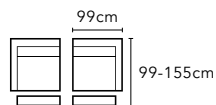

2.5 人 帶電動小鐵架 x2、USB 介面
AA-HTC003EU-43S | W190,D109-154,H77-99

2.5 人 帶電動小鐵架 x2、USB 介面 (不可拆分)
AA-HTC003EUA-43S | W190,D109-154,H77-99

轉角位
AA-HTC003A-60 | W118,D118,H77-99

座深 57cm / 座高 46cm

華爾特 WALTER

AA-HTC004 全牛皮訂製款沙發

1.25 人左扶手 / 右扶手

AA-HTC004A-11/12 | W99,D99,H96

1.25 人左扶手 / 右扶手 帶電動鐵架、USB

AA-HTC004EU-11/12 | W99,D99-155,H96

1.25 人中位

AA-HTC004A-10 | W75,D99,H96

1.25 人中位帶電動鐵架

AA-HTC004E-10 | W75,D99-155,H96