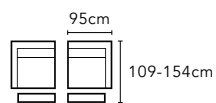

1.5 人中位
AA-HTC002A-20 | W90,D98,H82

1.75 人單獨左貴妃 / 右貴妃
AA-HTC002A-81/82 | W200,D98,H82

2.5 人左扶手 / 右扶手
AA-HTC002A-31/32 | W203,D98,H82

座深 60cm / 座高 45cm

2.5 人小款左扶手 / 右扶手
AA-HTC002A-31S/32S | W183,D98,H82

2.5 人座
AA-HTC002A-43 | W226,D98,H82

1 人座
AA-HTC002A-13 | W110,D98,H82

1 人左扶手 / 右扶手
AA-HTC002A-11S/12S | W89,D98,H82

2 人左扶手 / 右扶手
AA-HTC002A-21/22 | W156,D98,H82

座深 60cm / 座高 45cm

艾爾歌 ARGO

AA-HTC003 全牛皮訂製款沙發

1.25 人左扶手 / 右扶手 帶電動鐵架、USB 介面
AA-HTC003E-11/12 | W95,D109-154,H77-99

1.25 人中位
AA-HTC003A-10 | W74,D109,H77-99

1.25 人中位帶電動鐵架
AA-HTC003E-10 | W75,D109-154,H77-99

1.25 人左扶手 / 右扶手 帶電動鐵架、USB 介面
AA-HTC003E-21/22 | W103,D109-154,H77-99

1.5 人靠背左貴妃 / 右貴妃
AA-HTC003A-71/72 | W129,D109,H77-99