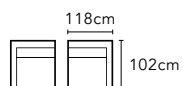

1.5 人左扶手 / 右扶手

AA-HTC001A-31/32 | W118,D102,H70-86

1.5 人中位

AA-HTC001A-30 | W91,D102,H70-86

2.5 人左扶手 / 右扶手

AA-HTC001A-41/42 | W208,D102,H70-86

2.5 人

AA-HTC001A-43 | W236,D102,H70-86