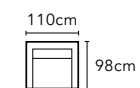

1.5 人中位
AA-HTC002A-20 | W90,D98,H82

1.75 人單獨左貴妃 / 右貴妃
AA-HTC002A-81/82 | W200,D98,H82

2.5 人左扶手 / 右扶手
AA-HTC002A-31/32 | W203,D98,H82

座深 60cm / 座高 45cm

2.5 人小款左扶手 / 右扶手
AA-HTC002A-31S/32S | W183,D98,H82

2.5 人座
AA-HTC002A-43 | W226,D98,H82

1 人座
AA-HTC002A-13 | W110,D98,H82

1 人左扶手 / 右扶手
AA-HTC002A-11S/12S | W89,D98,H82

2 人左扶手 / 右扶手
AA-HTC002A-21/22 | W156,D98,H82

座深 60cm / 座高 45cm

艾爾歌 ARGO

AA-HTC003 全牛皮訂製款沙發

1.25 人左扶手 / 右扶手 帶電動鐵架、USB 介面
AA-HTC003E-11/12 | W95,D109-154,H77-99