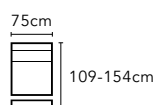

1.5 人中位
AA-HTC002A-20 | W90,D98,H82

1.75 人單獨左貴妃 / 右貴妃
AA-HTC002A-81/82 | W200,D98,H82

2.5 人左扶手 / 右扶手
AA-HTC002A-31/32 | W203,D98,H82

座深 60cm / 座高 45cm

2.5 人小款左扶手 / 右扶手
AA-HTC002A-31S/32S | W183,D98,H82

2.5 人座
AA-HTC002A-43 | W226,D98,H82

1 人座
AA-HTC002A-13 | W110,D98,H82

1 人左扶手 / 右扶手
AA-HTC002A-11S/12S | W89,D98,H82

2 人左扶手 / 右扶手
AA-HTC002A-21/22 | W156,D98,H82

座深 60cm / 座高 45cm

艾爾歌 ARGO

AA-HTC003 全牛皮訂製款沙發

1.25 人左扶手 / 右扶手 帶電動鐵架、USB 介面
AA-HTC003E-11/12 | W95,D109-154,H77-99

1.25 人中位
AA-HTC003A-10 | W74,D109,H77-99

1.25 人中位帶電動鐵架
AA-HTC003E-10 | W75,D109-154,H77-99

1.25 人左扶手 / 右扶手 帶電動鐵架、USB 介面
AA-HTC003E-21/22 | W103,D109-154,H77-99

1.5 人靠背左貴妃 / 右貴妃
AA-HTC003A-71/72 | W129,D109,H77-99