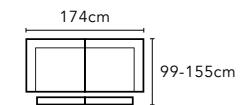

1.25 人左扶手 / 右扶手

AA-HTC004A-11/12 | W99,D99,H96

1.25 人左扶手 / 右扶手 帶電動鐵架、USB

AA-HTC004EU-11/12 | W99,D99-155,H96

1.25 人中位

AA-HTC004A-10 | W75,D99,H96

1.25 人中位帶電動鐵架

AA-HTC004E-10 | W75,D99-155,H96

1 人左扶手 / 右扶手 帶電動鐵架、USB

AA-HTC004E-11S/12S | W85,D99-155,H96

1 人 帶電動鐵架、USB

AA-HTC004E-13 | W108,D99-155,H96

座深 64cm / 座高 44cm

2.5 人左扶手 / 右扶手 帶電動小鐵架、USB (不可拆分)

AA-HTC004EU-31/32 | W174,D99-155,H96

2.5 人

AA-HTC004A-43 | W214,D99,H96

2.5 人 帶電動小鐵架 X2、USB

AA-HTC004EU-43 | W198,D99-155,H96

2.5 人 帶電動小鐵架 X2、USB (不可拆分)

AA-HTC004EUA-43 | W198,D99-155,H96

2 人

AA-HTC004A-23 | W170,D99,H96

2 人 帶電動小鐵架 X2、USB