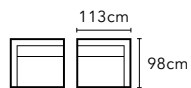

轉角位

AA-HTC001A-60 | W107,D107,H70-86

座深 64cm / 座高 44cm

哈利 HARRY

AA-HTC005 全牛皮沙發

單人座沙發

AA-HTC005A-13 | W94,D89,H85

座深 51cm / 座高 47cm

杰羅姆 JEROME

AA-HTC002 全牛皮訂製款沙發

1.25 人左扶手 / 右扶手
AA-HTC002A-11/12 | W103,D98,H82

1.25 人中位
AA-HTC002A-10 | W80,D98,H82

1.5 人左貴妃 / 右貴妃
AA-HTC002A-71/72 | W114,D160,H82

1.5 人左扶手 / 右扶手
AA-HTC002A-21S/22S | W113,D98,H82

1.5 人中位
AA-HTC002A-20 | W90,D98,H82

1.75 人單獨左貴妃 / 右貴妃
AA-HTC002A-81/82 | W200,D98,H82

2.5 人左扶手 / 右扶手
AA-HTC002A-31/32 | W203,D98,H82

座深 60cm / 座高 45cm

2.5 人小款左扶手 / 右扶手
AA-HTC002A-31S/32S | W183,D98,H82

2.5 人座
AA-HTC002A-43 | W226,D98,H82

1 人座
AA-HTC002A-13 | W110,D98,H82

1 人左扶手 / 右扶手
AA-HTC002A-11S/12S | W89,D98,H82

2 人左扶手 / 右扶手
AA-HTC002A-21/22 | W156,D98,H82

座深 60cm / 座高 45cm

艾爾歌 ARGO

AA-HTC003 全牛皮訂製款沙發

1.25 人左扶手 / 右扶手 帶電動鐵架、USB 介面
AA-HTC003E-11/12 | W95,D109-154,H77-99