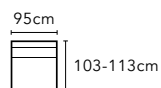

AA-HTC004EU-23 | W170,D99-155,H96

2 人 帶電動小鐵架 X2、USB (不可拆分)

AA-HTC004EUA-23 | W170,D99-155,H96

1 人

AA-HTC004A-13 | W108,D99,H96

方形腳凳

AA-HTC004A-90L | W56,D56,H42

長形腳凳

AA-HTC004A-90 | W83,D56,H42

有儲藏功能方形腳凳

AA-HTC004A-90S | W56,D56,H42

座深 64cm / 座高 44cm

巴薩諾瓦 BOSSANOVA

AA-HTC006 全牛皮訂製款沙發

1.25 人左扶手 / 右扶手
AA-HTC006A-21/22 | W106,D103-113,H86

1.5 人左扶手 / 右扶手
AA-HTC006A-31/32 | W116,D103-113,H86

1.5 人左貴妃 / 右貴妃
AA-HTC006A-71/72 | W140,D103-113,H86

大 1.5 人左貴妃 / 右貴妃
AA-HTC006A-71L/72L | W160,D103-113,H86

1.5 人中位
AA-HTC006A-30 | W95,D103-113,H86

2.5 人左扶手 / 右扶手
AA-HTC006A-41/42 | W211,D103-113,H86

座深 66-88cm / 座高 45cm