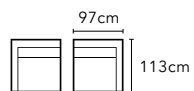

轉角位
AA-HTC006A-60 | W103,D103,H45

方形腳凳
AA-HTC006A-90 | W99,D99,H45

長形腳凳
AA-HTC006A-90L | W103,D60,H45

座深 66-88cm / 座高 45cm

艾瑞亞 ARIA

AA-HTC007 全牛皮沙發

單人座沙發

AA-HTC007A-13 | W80,D89,H83

座深 56cm / 座高 41cm

愛札瑞 ALZARE

AA-HTC008 全牛皮訂製款沙發

1.25 人左扶手 / 右扶手

AA-HTC008A-21/22 | W97,D113,H78-99

1.25 人左扶手 / 右扶手 電動腳靠

AA-HTC008E-11/12 | W97,D113-143,H78-99

1.25 人左貴妃 / 右貴妃

AA-HTC008A-71/72 | W99,D175,H78-99

1.5 人左扶手 / 右扶手

AA-HTC008A-31/32 | W117,D113,H78-99

1.5 人左扶手 / 右扶手 電動腳靠

AA-HTC008E-31/32 | W117,D113-143,H78-99

1.5 人中位

AA-HTC008A-30 | W90,D113,H78-99

1.5 人中位 左右兩邊繃皮 (可單獨放)