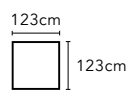

轉角位
AA-HTC006A-60 | W103,D103,H45

方形腳凳
AA-HTC006A-90 | W99,D99,H45

長形腳凳
AA-HTC006A-90L | W103,D60,H45

座深 66-88cm / 座高 45cm

艾瑞亞 ARIA

AA-HTC007 全牛皮沙發

單人座沙發

AA-HTC007A-13 | W80,D89,H83

座深 56cm / 座高 41cm

愛札瑞 ALZARE

AA-HTC008 全牛皮訂製款沙發

1.25 人左扶手 / 右扶手

AA-HTC008A-21/22 | W97,D113,H78-99

1.25 人左扶手 / 右扶手 電動腳靠

AA-HTC008E-11/12 | W97,D113-143,H78-99

1.25 人左貴妃 / 右貴妃

AA-HTC008A-71/72 | W99,D175,H78-99

1.5 人左扶手 / 右扶手

AA-HTC008A-31/32 | W117,D113,H78-99

1.5 人左扶手 / 右扶手 電動腳靠

AA-HTC008E-31/32 | W117,D113-143,H78-99

1.5 人中位

AA-HTC008A-30 | W90,D113,H78-99

1.5 人中位 左右兩邊繃皮 (可單獨放)

AA-HTC008AL-30 | W90,D113,H78-99

轉角位

AA-HTC008A-60 | W123,D123,H78-99

座深 61cm / 座高 43cm

小 2.5 人

AA-HTC008A-43S | W214,D113,H78-99

小 2.5 人左扶手 / 右扶手

AA-HTC008A-41S/42S | W187,D113,H78-99