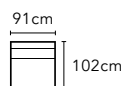

1.5 人左扶手 / 右扶手

AA-HTC001A-31/32 | W118,D102,H70-86

1.5 人中位

AA-HTC001A-30 | W91,D102,H70-86

2.5 人左扶手 / 右扶手

AA-HTC001A-41/42 | W208,D102,H70-86

2.5 人

AA-HTC001A-43 | W236,D102,H70-86