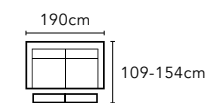

1.5 人中位
AA-HTC003A-20 | W82,D109,H77-99

2.5 人左扶手 / 右扶手 帶電動小鐵架、USB 介面 (不可拆分)
AA-HTC003EU-41/42 | W169,D109-154,H77-99

座深 57cm / 座高 46cm

2.5 人 帶電動鐵架 x2、USB 介面
AA-HTC003EU-43 | W206,D109-154,H77-99

2.5 人 帶電動鐵架 x2、USB 介面 (不可拆分)
AA-HTC003EUA-43 | W206,D109-154,H77-99

2.5 人 帶電動小鐵架 x2、USB 介面
AA-HTC003EU-43S | W190,D109-154,H77-99

2.5 人 帶電動小鐵架 x2、USB 介面 (不可拆分)
AA-HTC003EUA-43S | W190,D109-154,H77-99

轉角位
AA-HTC003A-60 | W118,D118,H77-99

座深 57cm / 座高 46cm

華爾特 WALTER

AA-HTC004 全牛皮訂製款沙發