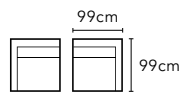

1.5 人中位
AA-HTC003A-20 | W82,D109,H77-99

2.5 人左扶手 / 右扶手 帶電動小鐵架、USB 介面 (不可拆分)
AA-HTC003EU-41/42 | W169,D109-154,H77-99

座深 57cm / 座高 46cm

2.5 人 帶電動鐵架 x2、USB 介面
AA-HTC003EU-43 | W206,D109-154,H77-99

2.5 人 帶電動鐵架 x2、USB 介面 (不可拆分)
AA-HTC003EUA-43 | W206,D109-154,H77-99

2.5 人 帶電動小鐵架 x2、USB 介面
AA-HTC003EU-43S | W190,D109-154,H77-99

2.5 人 帶電動小鐵架 x2、USB 介面 (不可拆分)
AA-HTC003EUA-43S | W190,D109-154,H77-99

轉角位
AA-HTC003A-60 | W118,D118,H77-99

座深 57cm / 座高 46cm

華爾特 WALTER

AA-HTC004 全牛皮訂製款沙發

1.25 人左扶手 / 右扶手

AA-HTC004A-11/12 | W99,D99,H96

1.25 人左扶手 / 右扶手 帶電動鐵架、USB

AA-HTC004EU-11/12 | W99,D99-155,H96

1.25 人中位

AA-HTC004A-10 | W75,D99,H96

1.25 人中位帶電動鐵架

AA-HTC004E-10 | W75,D99-155,H96