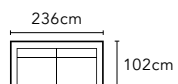

1.5 人左扶手 / 右扶手

AA-HTC001A-31/32 | W118,D102,H70-86

1.5 人中位

AA-HTC001A-30 | W91,D102,H70-86

2.5 人左扶手 / 右扶手

AA-HTC001A-41/42 | W208,D102,H70-86

2.5 人

AA-HTC001A-43 | W236,D102,H70-86

轉角位

AA-HTC001A-60 | W107,D107,H70-86

座深 64cm / 座高 44cm

哈利 HARRY

AA-HTC005 全牛皮沙發

單人座沙發

AA-HTC005A-13 | W94,D89,H85

座深 51cm / 座高 47cm