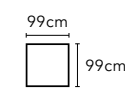

AA-HTC004A-90 | W83,D56,H42

有儲藏功能方形腳凳

AA-HTC004A-90S | W56,D56,H42

座深 64cm / 座高 44cm

巴薩諾瓦 BOSSANOVA

AA-HTC006 全牛皮訂製款沙發

1.25 人左扶手 / 右扶手
AA-HTC006A-21/22 | W106,D103-113,H86

1.5 人左扶手 / 右扶手
AA-HTC006A-31/32 | W116,D103-113,H86

1.5 人左貴妃 / 右貴妃
AA-HTC006A-71/72 | W140,D103-113,H86

大 1.5 人左貴妃 / 右貴妃
AA-HTC006A-71L/72L | W160,D103-113,H86

1.5 人中位
AA-HTC006A-30 | W95,D103-113,H86

2.5 人左扶手 / 右扶手
AA-HTC006A-41/42 | W211,D103-113,H86

座深 66-88cm / 座高 45cm

轉角位
AA-HTC006A-60 | W103,D103,H45

方形腳凳
AA-HTC006A-90 | W99,D99,H45

長形腳凳
AA-HTC006A-90L | W103,D60,H45

座深 66-88cm / 座高 45cm

艾瑞亞 ARIA

AA-HTC007 全牛皮沙發

單人座沙發

AA-HTC007A-13 | W80,D89,H83

座深 56cm / 座高 41cm

愛札瑞 ALZARE

AA-HTC008 全牛皮訂製款沙發

1.25 人左扶手 / 右扶手

AA-HTC008A-21/22 | W97,D113,H78-99

1.25 人左扶手 / 右扶手 電動腳靠

AA-HTC008E-11/12 | W97,D113-143,H78-99

1.25 人左貴妃 / 右貴妃