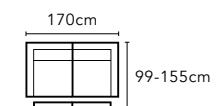

1 人左扶手 / 右扶手 帶電動鐵架、USB

AA-HTC004E-11S/12S | W85,D99-155,H96

1 人 帶電動鐵架、USB

AA-HTC004E-13 | W108,D99-155,H96

座深 64cm / 座高 44cm

2.5 人左扶手 / 右扶手 帶電動小鐵架、USB (不可拆分)

AA-HTC004EU-31/32 | W174,D99-155,H96

2.5 人

AA-HTC004A-43 | W214,D99,H96

2.5 人 帶電動小鐵架 X2、USB

AA-HTC004EU-43 | W198,D99-155,H96

2.5 人 帶電動小鐵架 X2、USB (不可拆分)

AA-HTC004EUA-43 | W198,D99-155,H96

2 人

AA-HTC004A-23 | W170,D99,H96

2 人 帶電動小鐵架 X2、USB

AA-HTC004EU-23 | W170,D99-155,H96

2 人 帶電動小鐵架 X2、USB (不可拆分)

AA-HTC004EUA-23 | W170,D99-155,H96

1 人

AA-HTC004A-13 | W108,D99,H96

方形腳凳

AA-HTC004A-90L | W56,D56,H42

長形腳凳

AA-HTC004A-90 | W83,D56,H42

有儲藏功能方形腳凳

AA-HTC004A-90S | W56,D56,H42

座深 64cm / 座高 44cm

巴薩諾瓦 BOSSANOVA

AA-HTC006 全牛皮訂製款沙發

1.25 人左扶手 / 右扶手
AA-HTC006A-21/22 | W106,D103-113,H86

1.5 人左扶手 / 右扶手
AA-HTC006A-31/32 | W116,D103-113,H86