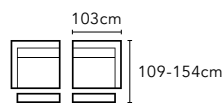

1.5 人中位
AA-HTC002A-20 | W90,D98,H82

1.75 人單獨左貴妃 / 右貴妃
AA-HTC002A-81/82 | W200,D98,H82

2.5 人左扶手 / 右扶手
AA-HTC002A-31/32 | W203,D98,H82

座深 60cm / 座高 45cm

2.5 人小款左扶手 / 右扶手
AA-HTC002A-31S/32S | W183,D98,H82

2.5 人座
AA-HTC002A-43 | W226,D98,H82

1 人座
AA-HTC002A-13 | W110,D98,H82

1 人左扶手 / 右扶手
AA-HTC002A-11S/12S | W89,D98,H82

2 人左扶手 / 右扶手
AA-HTC002A-21/22 | W156,D98,H82

座深 60cm / 座高 45cm

艾爾歌 ARGO

AA-HTC003 全牛皮訂製款沙發

1.25 人左扶手 / 右扶手 帶電動鐵架、USB 介面
AA-HTC003E-11/12 | W95,D109-154,H77-99

1.25 人中位
AA-HTC003A-10 | W74,D109,H77-99

1.25 人中位帶電動鐵架
AA-HTC003E-10 | W75,D109-154,H77-99

1.25 人左扶手 / 右扶手 帶電動鐵架、USB 介面
AA-HTC003E-21/22 | W103,D109-154,H77-99

1.5 人靠背左貴妃 / 右貴妃
AA-HTC003A-71/72 | W129,D109,H77-99