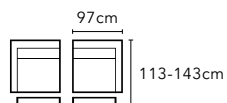

轉角位
AA-HTC006A-60 | W103,D103,H45

方形腳凳
AA-HTC006A-90 | W99,D99,H45

長形腳凳
AA-HTC006A-90L | W103,D60,H45

座深 66-88cm / 座高 45cm

艾瑞亞 ARIA

AA-HTC007 全牛皮沙發

單人座沙發

AA-HTC007A-13 | W80,D89,H83

座深 56cm / 座高 41cm

愛札瑞 ALZARE

AA-HTC008 全牛皮訂製款沙發

1.25 人左扶手 / 右扶手

AA-HTC008A-21/22 | W97,D113,H78-99

1.25 人左扶手 / 右扶手 電動腳靠

AA-HTC008E-11/12 | W97,D113-143,H78-99

1.25 人左貴妃 / 右貴妃

AA-HTC008A-71/72 | W99,D175,H78-99

1.5 人左扶手 / 右扶手

AA-HTC008A-31/32 | W117,D113,H78-99

1.5 人左扶手 / 右扶手 電動腳靠

AA-HTC008E-31/32 | W117,D113-143,H78-99

1.5 人中位

AA-HTC008A-30 | W90,D113,H78-99

1.5 人中位 左右兩邊繃皮 (可單獨放)