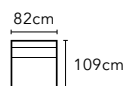

1 人座
AA-HTC002A-13 | W110,D98,H82

1 人左扶手 / 右扶手
AA-HTC002A-11S/12S | W89,D98,H82

2 人左扶手 / 右扶手
AA-HTC002A-21/22 | W156,D98,H82

座深 60cm / 座高 45cm

艾爾歌 ARGO

AA-HTC003 全牛皮訂製款沙發

1.25 人左扶手 / 右扶手 帶電動鐵架、USB 介面
AA-HTC003E-11/12 | W95,D109-154,H77-99

1.25 人中位
AA-HTC003A-10 | W74,D109,H77-99

1.25 人中位帶電動鐵架
AA-HTC003E-10 | W75,D109-154,H77-99

1.25 人左扶手 / 右扶手 帶電動鐵架、USB 介面
AA-HTC003E-21/22 | W103,D109-154,H77-99

1.5 人靠背左貴妃 / 右貴妃
AA-HTC003A-71/72 | W129,D109,H77-99

1.5 人中位
AA-HTC003A-20 | W82,D109,H77-99

2.5 人左扶手 / 右扶手 帶電動小鐵架、USB 介面 (不可拆分)
AA-HTC003EU-41/42 | W169,D109-154,H77-99

座深 57cm / 座高 46cm

2.5 人 帶電動鐵架 x2、USB 介面
AA-HTC003EU-43 | W206,D109-154,H77-99

2.5 人 帶電動鐵架 x2、USB 介面 (不可拆分)
AA-HTC003EUA-43 | W206,D109-154,H77-99