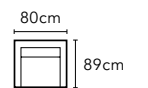

AA-HTC004A-90 | W83,D56,H42

有儲藏功能方形腳凳

AA-HTC004A-90S | W56,D56,H42

座深 64cm / 座高 44cm

巴薩諾瓦 BOSSANOVA

AA-HTC006 全牛皮訂製款沙發

1.25 人左扶手 / 右扶手
AA-HTC006A-21/22 | W106,D103-113,H86

1.5 人左扶手 / 右扶手
AA-HTC006A-31/32 | W116,D103-113,H86

1.5 人左貴妃 / 右貴妃
AA-HTC006A-71/72 | W140,D103-113,H86

大 1.5 人左貴妃 / 右貴妃
AA-HTC006A-71L/72L | W160,D103-113,H86

1.5 人中位
AA-HTC006A-30 | W95,D103-113,H86

2.5 人左扶手 / 右扶手
AA-HTC006A-41/42 | W211,D103-113,H86

座深 66-88cm / 座高 45cm

轉角位
AA-HTC006A-60 | W103,D103,H45

方形腳凳
AA-HTC006A-90 | W99,D99,H45

長形腳凳
AA-HTC006A-90L | W103,D60,H45

座深 66-88cm / 座高 45cm

艾瑞亞 ARIA

AA-HTC007 全牛皮沙發

單人座沙發

AA-HTC007A-13 | W80,D89,H83

座深 56cm / 座高 41cm

愛札瑞 ALZARE

AA-HTC008 全牛皮訂製款沙發

1.25 人左扶手 / 右扶手

AA-HTC008A-21/22 | W97,D113,H78-99

1.25 人左扶手 / 右扶手 電動腳靠

AA-HTC008E-11/12 | W97,D113-143,H78-99

1.25 人左貴妃 / 右貴妃