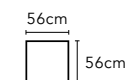

AA-HTC004A-43 | W214,D99,H96

2.5 人 帶電動小鐵架 X2、USB

AA-HTC004EU-43 | W198,D99-155,H96

2.5 人 帶電動小鐵架 X2、USB (不可拆分)

AA-HTC004EUA-43 | W198,D99-155,H96

2 人

AA-HTC004A-23 | W170,D99,H96

2 人 帶電動小鐵架 X2、USB

AA-HTC004EU-23 | W170,D99-155,H96

2 人 帶電動小鐵架 X2、USB (不可拆分)

AA-HTC004EUA-23 | W170,D99-155,H96

1 人

AA-HTC004A-13 | W108,D99,H96

方形腳凳

AA-HTC004A-90L | W56,D56,H42

長形腳凳

AA-HTC004A-90 | W83,D56,H42

有儲藏功能方形腳凳

AA-HTC004A-90S | W56,D56,H42

座深 64cm / 座高 44cm

巴薩諾瓦 BOSSANOVA

AA-HTC006 全牛皮訂製款沙發

1.25 人左扶手 / 右扶手
AA-HTC006A-21/22 | W106,D103-113,H86

1.5 人左扶手 / 右扶手
AA-HTC006A-31/32 | W116,D103-113,H86

1.5 人左貴妃 / 右貴妃
AA-HTC006A-71/72 | W140,D103-113,H86

大 1.5 人左貴妃 / 右貴妃
AA-HTC006A-71L/72L | W160,D103-113,H86

1.5 人中位
AA-HTC006A-30 | W95,D103-113,H86

2.5 人左扶手 / 右扶手
AA-HTC006A-41/42 | W211,D103-113,H86

座深 66-88cm / 座高 45cm