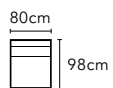

1.25 人中位
AA-HTC002A-10 | W80,D98,H82