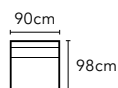

轉角位

AA-HTC001A-60 | W107,D107,H70-86

座深 64cm / 座高 44cm

哈利 HARRY

AA-HTC005 全牛皮沙發

單人座沙發

AA-HTC005A-13 | W94,D89,H85

座深 51cm / 座高 47cm

杰羅姆 JEROME

AA-HTC002 全牛皮訂製款沙發

1.25 人左扶手 / 右扶手
AA-HTC002A-11/12 | W103,D98,H82

1.25 人中位
AA-HTC002A-10 | W80,D98,H82

1.5 人左貴妃 / 右貴妃
AA-HTC002A-71/72 | W114,D160,H82

1.5 人左扶手 / 右扶手
AA-HTC002A-21S/22S | W113,D98,H82

1.5 人中位
AA-HTC002A-20 | W90,D98,H82

1.75 人單獨左貴妃 / 右貴妃
AA-HTC002A-81/82 | W200,D98,H82

2.5 人左扶手 / 右扶手
AA-HTC002A-31/32 | W203,D98,H82

座深 60cm / 座高 45cm

2.5 人小款左扶手 / 右扶手
AA-HTC002A-31S/32S | W183,D98,H82

2.5 人座
AA-HTC002A-43 | W226,D98,H82

1 人座
AA-HTC002A-13 | W110,D98,H82

1 人左扶手 / 右扶手
AA-HTC002A-11S/12S | W89,D98,H82

2 人左扶手 / 右扶手
AA-HTC002A-21/22 | W156,D98,H82

座深 60cm / 座高 45cm

艾爾歌 ARGO

AA-HTC003 全牛皮訂製款沙發

1.25 人左扶手 / 右扶手 帶電動鐵架、USB 介面
AA-HTC003E-11/12 | W95,D109-154,H77-99