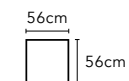

AA-HTC004A-43 | W214,D99,H96

2.5 人 帶電動小鐵架 X2、USB

AA-HTC004EU-43 | W198,D99-155,H96

2.5 人 帶電動小鐵架 X2、USB (不可拆分)

AA-HTC004EUA-43 | W198,D99-155,H96

2 人

AA-HTC004A-23 | W170,D99,H96

2 人 帶電動小鐵架 X2、USB

AA-HTC004EU-23 | W170,D99-155,H96

2 人 帶電動小鐵架 X2、USB (不可拆分)

AA-HTC004EUA-23 | W170,D99-155,H96

1 人

AA-HTC004A-13 | W108,D99,H96

方形腳凳

AA-HTC004A-90L | W56,D56,H42

長形腳凳

AA-HTC004A-90 | W83,D56,H42

有儲藏功能方形腳凳

AA-HTC004A-90S | W56,D56,H42

座深 64cm / 座高 44cm

巴薩諾瓦 BOSSANOVA

AA-HTC006 全牛皮訂製款沙發

1.25 人左扶手 / 右扶手
AA-HTC006A-21/22 | W106,D103-113,H86

1.5 人左扶手 / 右扶手
AA-HTC006A-31/32 | W116,D103-113,H86

1.5 人左貴妃 / 右貴妃
AA-HTC006A-71/72 | W140,D103-113,H86

大 1.5 人左貴妃 / 右貴妃
AA-HTC006A-71L/72L | W160,D103-113,H86

1.5 人中位
AA-HTC006A-30 | W95,D103-113,H86

2.5 人左扶手 / 右扶手
AA-HTC006A-41/42 | W211,D103-113,H86

座深 66-88cm / 座高 45cm