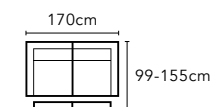

1 人左扶手 / 右扶手 帶電動鐵架、USB

AA-HTC004E-11S/12S | W85,D99-155,H96

1 人 帶電動鐵架、USB

AA-HTC004E-13 | W108,D99-155,H96

座深 64cm / 座高 44cm

2.5 人左扶手 / 右扶手 帶電動小鐵架、USB (不可拆分)

AA-HTC004EU-31/32 | W174,D99-155,H96

2.5 人

AA-HTC004A-43 | W214,D99,H96

2.5 人 帶電動小鐵架 X2、USB

AA-HTC004EU-43 | W198,D99-155,H96

2.5 人 帶電動小鐵架 X2、USB (不可拆分)

AA-HTC004EUA-43 | W198,D99-155,H96

2 人

AA-HTC004A-23 | W170,D99,H96

2 人 帶電動小鐵架 X2、USB

AA-HTC004EU-23 | W170,D99-155,H96

2 人 帶電動小鐵架 X2、USB (不可拆分)

AA-HTC004EUA-23 | W170,D99-155,H96

1 人

AA-HTC004A-13 | W108,D99,H96

方形腳凳

AA-HTC004A-90L | W56,D56,H42

長形腳凳

AA-HTC004A-90 | W83,D56,H42

有儲藏功能方形腳凳

AA-HTC004A-90S | W56,D56,H42

座深 64cm / 座高 44cm

巴薩諾瓦 BOSSANOVA

AA-HTC006 全牛皮訂製款沙發

1.25 人左扶手 / 右扶手
AA-HTC006A-21/22 | W106,D103-113,H86

1.5 人左扶手 / 右扶手
AA-HTC006A-31/32 | W116,D103-113,H86