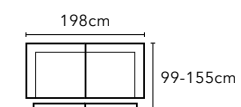

1 人左扶手 / 右扶手 帶電動鐵架、USB

AA-HTC004E-11S/12S | W85,D99-155,H96

1 人 帶電動鐵架、USB

AA-HTC004E-13 | W108,D99-155,H96

座深 64cm / 座高 44cm

2.5 人左扶手 / 右扶手 帶電動小鐵架、USB (不可拆分)

AA-HTC004EU-31/32 | W174,D99-155,H96

2.5 人

AA-HTC004A-43 | W214,D99,H96

2.5 人 帶電動小鐵架 X2、USB

AA-HTC004EU-43 | W198,D99-155,H96

2.5 人 帶電動小鐵架 X2、USB (不可拆分)

AA-HTC004EUA-43 | W198,D99-155,H96

2 人

AA-HTC004A-23 | W170,D99,H96

2 人 帶電動小鐵架 X2、USB

AA-HTC004EU-23 | W170,D99-155,H96

2 人 帶電動小鐵架 X2、USB (不可拆分)

AA-HTC004EUA-23 | W170,D99-155,H96

1 人

AA-HTC004A-13 | W108,D99,H96

方形腳凳

AA-HTC004A-90L | W56,D56,H42

長形腳凳