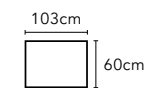

AA-HTC004A-90 | W83,D56,H42

有儲藏功能方形腳凳

AA-HTC004A-90S | W56,D56,H42

座深 64cm / 座高 44cm

巴薩諾瓦 BOSSANOVA

AA-HTC006 全牛皮訂製款沙發

1.25 人左扶手 / 右扶手
AA-HTC006A-21/22 | W106,D103-113,H86

1.5 人左扶手 / 右扶手
AA-HTC006A-31/32 | W116,D103-113,H86

1.5 人左貴妃 / 右貴妃
AA-HTC006A-71/72 | W140,D103-113,H86

大 1.5 人左貴妃 / 右貴妃
AA-HTC006A-71L/72L | W160,D103-113,H86

1.5 人中位
AA-HTC006A-30 | W95,D103-113,H86

2.5 人左扶手 / 右扶手
AA-HTC006A-41/42 | W211,D103-113,H86

座深 66-88cm / 座高 45cm

轉角位
AA-HTC006A-60 | W103,D103,H45

方形腳凳
AA-HTC006A-90 | W99,D99,H45

長形腳凳
AA-HTC006A-90L | W103,D60,H45

座深 66-88cm / 座高 45cm

艾瑞亞 ARIA

AA-HTC007 全牛皮沙發

單人座沙發

AA-HTC007A-13 | W80,D89,H83

座深 56cm / 座高 41cm

愛札瑞 ALZARE

AA-HTC008 全牛皮訂製款沙發

1.25 人左扶手 / 右扶手

AA-HTC008A-21/22 | W97,D113,H78-99

1.25 人左扶手 / 右扶手 電動腳靠

AA-HTC008E-11/12 | W97,D113-143,H78-99

1.25 人左貴妃 / 右貴妃