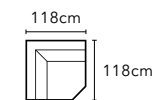

1 人座
AA-HTC002A-13 | W110,D98,H82

1 人左扶手 / 右扶手
AA-HTC002A-11S/12S | W89,D98,H82

2 人左扶手 / 右扶手
AA-HTC002A-21/22 | W156,D98,H82

座深 60cm / 座高 45cm

艾爾歌 ARGO

AA-HTC003 全牛皮訂製款沙發

1.25 人左扶手 / 右扶手 帶電動鐵架、USB 介面
AA-HTC003E-11/12 | W95,D109-154,H77-99

1.25 人中位
AA-HTC003A-10 | W74,D109,H77-99

1.25 人中位帶電動鐵架
AA-HTC003E-10 | W75,D109-154,H77-99

1.25 人左扶手 / 右扶手 帶電動鐵架、USB 介面
AA-HTC003E-21/22 | W103,D109-154,H77-99

1.5 人靠背左貴妃 / 右貴妃
AA-HTC003A-71/72 | W129,D109,H77-99

1.5 人中位
AA-HTC003A-20 | W82,D109,H77-99

2.5 人左扶手 / 右扶手 帶電動小鐵架、USB 介面 (不可拆分)
AA-HTC003EU-41/42 | W169,D109-154,H77-99

座深 57cm / 座高 46cm

2.5 人 帶電動鐵架 x2、USB 介面
AA-HTC003EU-43 | W206,D109-154,H77-99

2.5 人 帶電動鐵架 x2、USB 介面 (不可拆分)
AA-HTC003EUA-43 | W206,D109-154,H77-99

2.5 人 帶電動小鐵架 x2、USB 介面
AA-HTC003EU-43S | W190,D109-154,H77-99

2.5 人 帶電動小鐵架 x2、USB 介面 (不可拆分)
AA-HTC003EUA-43S | W190,D109-154,H77-99

轉角位
AA-HTC003A-60 | W118,D118,H77-99

座深 57cm / 座高 46cm

華爾特 WALTER

AA-HTC004 全牛皮訂製款沙發