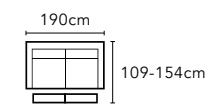

1.5 人中位
AA-HTC003A-20 | W82,D109,H77-99

2.5 人左扶手 / 右扶手 帶電動小鐵架、USB 介面 (不可拆分)
AA-HTC003EU-41/42 | W169,D109-154,H77-99

座深 57cm / 座高 46cm

2.5 人 帶電動鐵架 x2、USB 介面
AA-HTC003EU-43 | W206,D109-154,H77-99

2.5 人 帶電動鐵架 x2、USB 介面 (不可拆分)
AA-HTC003EUA-43 | W206,D109-154,H77-99

2.5 人 帶電動小鐵架 x2、USB 介面
AA-HTC003EU-43S | W190,D109-154,H77-99

2.5 人 帶電動小鐵架 x2、USB 介面 (不可拆分)
AA-HTC003EUA-43S | W190,D109-154,H77-99

轉角位
AA-HTC003A-60 | W118,D118,H77-99

座深 57cm / 座高 46cm

華爾特 WALTER

AA-HTC004 全牛皮訂製款沙發