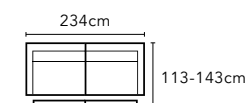

座深 56cm / 座高 41cm

愛札瑞 ALZARE

AA-HTC008 全牛皮訂製款沙發

1.25 人左扶手 / 右扶手

AA-HTC008A-21/22 | W97,D113,H78-99

1.25 人左扶手 / 右扶手 電動腳靠

AA-HTC008E-11/12 | W97,D113-143,H78-99

1.25 人左貴妃 / 右貴妃

AA-HTC008AL-30 | W90,D113,H78-99

轉角位

AA-HTC008A-60 | W123,D123,H78-99

座深 61cm / 座高 43cm

小 2.5 人

AA-HTC008A-43S | W214,D113,H78-99

小 2.5 人左扶手 / 右扶手

AA-HTC008A-41S/42S | W187,D113,H78-99

大 2.5 人

AA-HTC008A-43 | W234,D113,H78-99

2.5 人 電動腳靠

AA-HTC008E-43 | W234,D113-143,H78-99

2.5 人左扶手 / 右扶手

AA-HTC008A-41/42 | W207,D113,H78-99

2.5 人左扶手 / 右扶手 電動腳靠

AA-HTC008E-41/42 | W207,D113-143,H78-99