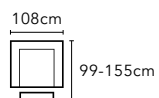

2.5 人 帶電動小鐵架 x2、USB 介面
AA-HTC003EU-43S | W190,D109-154,H77-99

2.5 人 帶電動小鐵架 x2、USB 介面 (不可拆分)
AA-HTC003EUA-43S | W190,D109-154,H77-99

轉角位
AA-HTC003A-60 | W118,D118,H77-99

座深 57cm / 座高 46cm

華爾特 WALTER

AA-HTC004 全牛皮訂製款沙發

1.25 人左扶手 / 右扶手

AA-HTC004A-11/12 | W99,D99,H96

1.25 人左扶手 / 右扶手 帶電動鐵架、USB

AA-HTC004EU-11/12 | W99,D99-155,H96

1.25 人中位

AA-HTC004A-10 | W75,D99,H96

1.25 人中位帶電動鐵架

AA-HTC004E-10 | W75,D99-155,H96

1 人左扶手 / 右扶手 帶電動鐵架、USB

AA-HTC004E-11S/12S | W85,D99-155,H96

1 人 帶電動鐵架、USB

AA-HTC004E-13 | W108,D99-155,H96

座深 64cm / 座高 44cm

2.5 人左扶手 / 右扶手 帶電動小鐵架、USB (不可拆分)

AA-HTC004EU-31/32 | W174,D99-155,H96

2.5 人