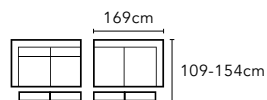

1 人座
AA-HTC002A-13 | W110,D98,H82

1 人左扶手 / 右扶手
AA-HTC002A-11S/12S | W89,D98,H82

2 人左扶手 / 右扶手
AA-HTC002A-21/22 | W156,D98,H82

座深 60cm / 座高 45cm

艾爾歌 ARGO

AA-HTC003 全牛皮訂製款沙發

1.25 人左扶手 / 右扶手 帶電動鐵架、USB 介面
AA-HTC003E-11/12 | W95,D109-154,H77-99

1.25 人中位
AA-HTC003A-10 | W74,D109,H77-99

1.25 人中位帶電動鐵架
AA-HTC003E-10 | W75,D109-154,H77-99

1.25 人左扶手 / 右扶手 帶電動鐵架、USB 介面
AA-HTC003E-21/22 | W103,D109-154,H77-99

1.5 人靠背左貴妃 / 右貴妃
AA-HTC003A-71/72 | W129,D109,H77-99

1.5 人中位
AA-HTC003A-20 | W82,D109,H77-99

2.5 人左扶手 / 右扶手 帶電動小鐵架、USB 介面 (不可拆分)
AA-HTC003EU-41/42 | W169,D109-154,H77-99

座深 57cm / 座高 46cm

2.5 人 帶電動鐵架 x2、USB 介面
AA-HTC003EU-43 | W206,D109-154,H77-99

2.5 人 帶電動鐵架 x2、USB 介面 (不可拆分)
AA-HTC003EUA-43 | W206,D109-154,H77-99