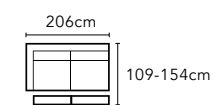

1.5 人中位
AA-HTC003A-20 | W82,D109,H77-99

2.5 人左扶手 / 右扶手 帶電動小鐵架、USB 介面 (不可拆分)
AA-HTC003EU-41/42 | W169,D109-154,H77-99

座深 57cm / 座高 46cm

2.5 人 帶電動鐵架 x2、USB 介面
AA-HTC003EU-43 | W206,D109-154,H77-99

2.5 人 帶電動鐵架 x2、USB 介面 (不可拆分)
AA-HTC003EUA-43 | W206,D109-154,H77-99

2.5 人 帶電動小鐵架 x2、USB 介面
AA-HTC003EU-43S | W190,D109-154,H77-99

2.5 人 帶電動小鐵架 x2、USB 介面 (不可拆分)
AA-HTC003EUA-43S | W190,D109-154,H77-99

轉角位
AA-HTC003A-60 | W118,D118,H77-99

座深 57cm / 座高 46cm

華爾特 WALTER

AA-HTC004 全牛皮訂製款沙發