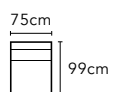

2.5 人 帶電動小鐵架 x2、USB 介面
AA-HTC003EU-43S | W190,D109-154,H77-99

2.5 人 帶電動小鐵架 x2、USB 介面 (不可拆分)
AA-HTC003EUA-43S | W190,D109-154,H77-99

轉角位
AA-HTC003A-60 | W118,D118,H77-99

座深 57cm / 座高 46cm

華爾特 WALTER

AA-HTC004 全牛皮訂製款沙發

1.25 人左扶手 / 右扶手

AA-HTC004A-11/12 | W99,D99,H96

1.25 人左扶手 / 右扶手 帶電動鐵架、USB

AA-HTC004EU-11/12 | W99,D99-155,H96

1.25 人中位

AA-HTC004A-10 | W75,D99,H96

1.25 人中位帶電動鐵架

AA-HTC004E-10 | W75,D99-155,H96

1 人左扶手 / 右扶手 帶電動鐵架、USB

AA-HTC004E-11S/12S | W85,D99-155,H96

1 人 帶電動鐵架、USB

AA-HTC004E-13 | W108,D99-155,H96

座深 64cm / 座高 44cm

2.5 人左扶手 / 右扶手 帶電動小鐵架、USB (不可拆分)

AA-HTC004EU-31/32 | W174,D99-155,H96

2.5 人