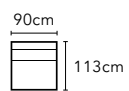

轉角位
AA-HTC006A-60 | W103,D103,H45

方形腳凳
AA-HTC006A-90 | W99,D99,H45

長形腳凳
AA-HTC006A-90L | W103,D60,H45

座深 66-88cm / 座高 45cm

艾瑞亞 ARIA

AA-HTC007 全牛皮沙發

單人座沙發

AA-HTC007A-13 | W80,D89,H83

座深 56cm / 座高 41cm

愛札瑞 ALZARE

AA-HTC008 全牛皮訂製款沙發

1.25 人左扶手 / 右扶手

AA-HTC008A-21/22 | W97,D113,H78-99

1.25 人左扶手 / 右扶手 電動腳靠

AA-HTC008E-11/12 | W97,D113-143,H78-99

1.25 人左貴妃 / 右貴妃

AA-HTC008A-71/72 | W99,D175,H78-99

1.5 人左扶手 / 右扶手

AA-HTC008A-31/32 | W117,D113,H78-99

1.5 人左扶手 / 右扶手 電動腳靠

AA-HTC008E-31/32 | W117,D113-143,H78-99

1.5 人中位

AA-HTC008A-30 | W90,D113,H78-99

1.5 人中位 左右兩邊繃皮 (可單獨放)

AA-HTC008AL-30 | W90,D113,H78-99

轉角位

AA-HTC008A-60 | W123,D123,H78-99

座深 61cm / 座高 43cm

小 2.5 人

AA-HTC008A-43S | W214,D113,H78-99

小 2.5 人左扶手 / 右扶手

AA-HTC008A-41S/42S | W187,D113,H78-99