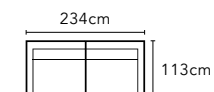

座深 56cm / 座高 41cm

愛札瑞 ALZARE

AA-HTC008 全牛皮訂製款沙發

1.25 人左扶手 / 右扶手

AA-HTC008A-21/22 | W97,D113,H78-99

1.25 人左扶手 / 右扶手 電動腳靠

AA-HTC008E-11/12 | W97,D113-143,H78-99

1.25 人左貴妃 / 右貴妃

AA-HTC008A-71/72 | W99,D175,H78-99

1.5 人左扶手 / 右扶手

AA-HTC008A-31/32 | W117,D113,H78-99

1.5 人左扶手 / 右扶手 電動腳靠

AA-HTC008E-31/32 | W117,D113-143,H78-99

1.5 人中位

AA-HTC008A-30 | W90,D113,H78-99

1.5 人中位 左右兩邊繃皮 (可單獨放)

AA-HTC008AL-30 | W90,D113,H78-99

轉角位

AA-HTC008A-60 | W123,D123,H78-99

座深 61cm / 座高 43cm

小 2.5 人

AA-HTC008A-43S | W214,D113,H78-99

小 2.5 人左扶手 / 右扶手

AA-HTC008A-41S/42S | W187,D113,H78-99

大 2.5 人

AA-HTC008A-43 | W234,D113,H78-99

2.5 人 電動腳靠

AA-HTC008E-43 | W234,D113-143,H78-99

2.5 人左扶手 / 右扶手

AA-HTC008A-41/42 | W207,D113,H78-99

2.5 人左扶手 / 右扶手 電動腳靠

AA-HTC008E-41/42 | W207,D113-143,H78-99