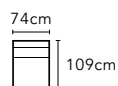

1.5 人中位
AA-HTC002A-20 | W90,D98,H82

1.75 人單獨左貴妃 / 右貴妃
AA-HTC002A-81/82 | W200,D98,H82

2.5 人左扶手 / 右扶手
AA-HTC002A-31/32 | W203,D98,H82

座深 60cm / 座高 45cm

2.5 人小款左扶手 / 右扶手
AA-HTC002A-31S/32S | W183,D98,H82

2.5 人座
AA-HTC002A-43 | W226,D98,H82

1 人座
AA-HTC002A-13 | W110,D98,H82

1 人左扶手 / 右扶手
AA-HTC002A-11S/12S | W89,D98,H82

2 人左扶手 / 右扶手
AA-HTC002A-21/22 | W156,D98,H82

座深 60cm / 座高 45cm

艾爾歌 ARGO

AA-HTC003 全牛皮訂製款沙發

1.25 人左扶手 / 右扶手 帶電動鐵架、USB 介面
AA-HTC003E-11/12 | W95,D109-154,H77-99

1.25 人中位
AA-HTC003A-10 | W74,D109,H77-99

1.25 人中位帶電動鐵架
AA-HTC003E-10 | W75,D109-154,H77-99

1.25 人左扶手 / 右扶手 帶電動鐵架、USB 介面
AA-HTC003E-21/22 | W103,D109-154,H77-99

1.5 人靠背左貴妃 / 右貴妃
AA-HTC003A-71/72 | W129,D109,H77-99