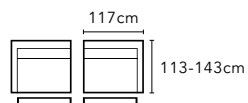

座深 56cm / 座高 41cm

愛札瑞 ALZARE

AA-HTC008 全牛皮訂製款沙發

1.25 人左扶手 / 右扶手

AA-HTC008A-21/22 | W97,D113,H78-99

1.25 人左扶手 / 右扶手 電動腳靠

AA-HTC008E-11/12 | W97,D113-143,H78-99

1.25 人左貴妃 / 右貴妃

AA-HTC008A-71/72 | W99,D175,H78-99

1.5 人左扶手 / 右扶手

AA-HTC008A-31/32 | W117,D113,H78-99

1.5 人左扶手 / 右扶手 電動腳靠

AA-HTC008E-31/32 | W117,D113-143,H78-99

1.5 人中位

AA-HTC008A-30 | W90,D113,H78-99

1.5 人中位 左右兩邊繃皮 (可單獨放)